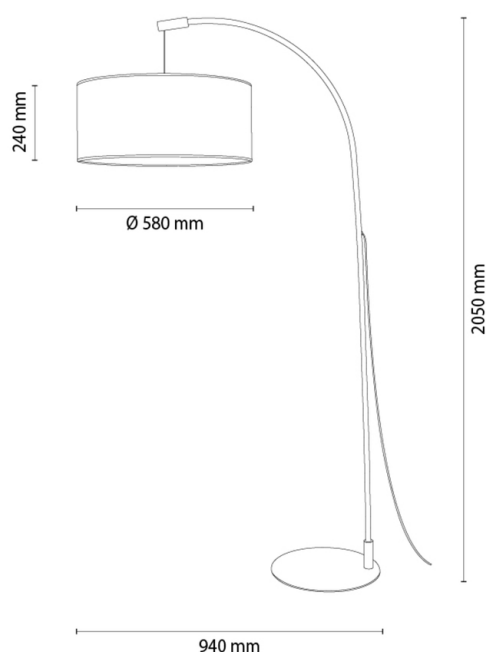

BRINDILLE

Stehleuchte

Artikelnummer:	6010204110408
EAN:	5905575051158
Lichtquelle:	1xE27 Max.60W
LED-Leistung W:	N/A
Wechselspannung:	220-240V
Lichtstrom lm:	N/A
Farbtemperatur K:	N/A
Farbwiedergabeindex CRI:	N/A
Schutzart IP:	IP20
Schutzklasse:	2
Up&Down-System:	N/A
Touch-Dimmer:	N/A
Click&Dimm-System:	N/A
Magnetbefestigung:	N/A
LED-Beleuchtungsart:	N/A
Lampematerial:	Eichenholz, Metall
Lampenfarbe:	Eiche Geölt, Weiß
Schirmnummer:	A0408
Schirmmaterial:	Stoff
Schirmfarbe:	Schwarz
Kabelmaterial:	Textilkabel
Kabelfarbe:	Weiß
CE-Erklärung:	Herunterladen
FSC-Zertifikat:	FSC-C129231
Lampabmessungen	
Höhe (mm):	2050
Breite (mm):	580
Länge (mm):	940
Durchmesser (mm):	
Nettogewicht kg:	6,1
Bruttogewicht kg:	8,5
Kartonabmessungen Nr 1	
Höhe (mm):	310
Breite (mm):	625
Länge (mm):	625
Kartonabmessungen Nr 2	
Höhe (mm):	80
Breite (mm):	440
Länge (mm):	1260
Kartonabmessungen Nr 3	
Höhe (mm):	N/A
Breite (mm):	N/A
Länge (mm):	N/A