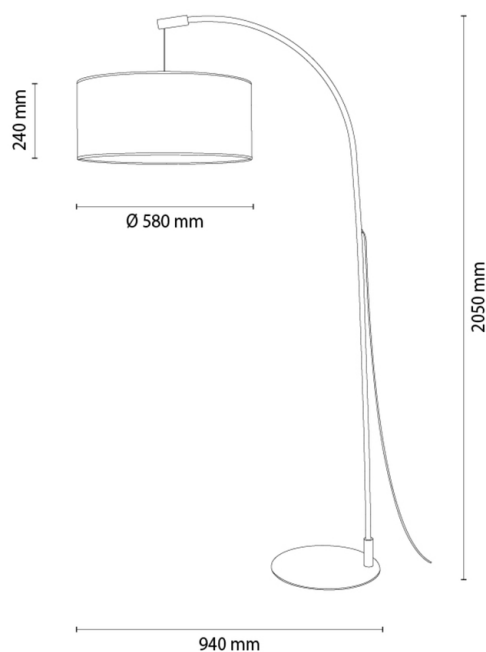

BRINDILLE

Stehleuchte

Artikelnummer:	6010204111603
EAN:	5905575051691
Lichtquelle:	1xE27 Max.60W
LED-Leistung W:	N/A
Wechselspannung:	220-240V
Lichtstrom lm:	N/A
Farbtemperatur K:	N/A
Farbwiedergabeindex CRI:	N/A
Schutzart IP:	IP20
Schutzklasse:	2
Up&Down-System:	N/A
Touch-Dimmer:	N/A
Click&Dimm-System:	N/A
Magnetbefestigung:	N/A
LED-Beleuchtungsart:	N/A
Lampematerial:	Eichenholz, Metall
Lampenfarbe:	Eiche Geölt, Weiß
Schirmnummer:	A1603
Schirmmaterial:	Jutestoff
Schirmfarbe:	Beige
Kabelmaterial:	Textilkabel
Kabelfarbe:	Weiß
CE-Erklärung:	Herunterladen
FSC-Zertifikat:	FSC-C129231
Lampabmessungen	
Höhe (mm):	2050
Breite (mm):	580
Länge (mm):	940
Durchmesser (mm):	
Nettogewicht kg:	6,1
Bruttogewicht kg:	8,5
Kartonabmessungen Nr 1	
Höhe (mm):	310
Breite (mm):	625
Länge (mm):	625
Kartonabmessungen Nr 2	
Höhe (mm):	80
Breite (mm):	440
Länge (mm):	1260
Kartonabmessungen Nr 3	
Höhe (mm):	N/A
Breite (mm):	N/A
Länge (mm):	N/A