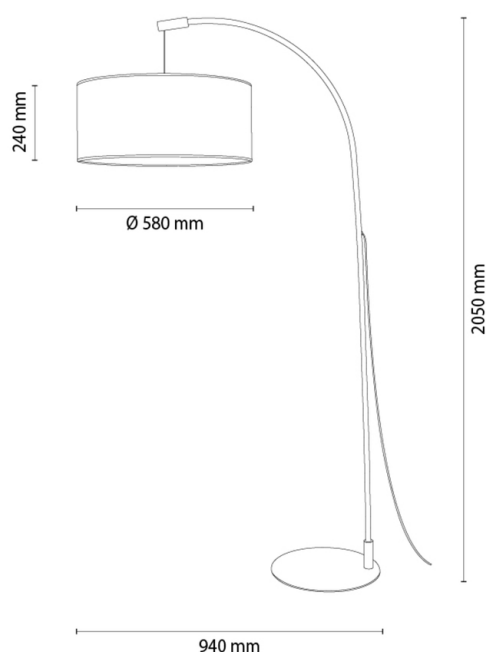

## Stehleuchte

Artikelnummer:	6010204111389
EAN:	5905575055347
Lichtquelle:	1xE27 Max.60W
LED-Leistung W:	N/A
Wechselspannung:	220-240V
Lichtstrom lm:	N/A
Farbtemperatur K:	N/A
Farbwiedergabeindex CRI:	N/A
Schutzart IP:	IP20
Schutzklasse:	2
Up&Down-System:	N/A
Touch-Dimmer:	N/A
Click&Dimm-System:	N/A
Magnetbefestigung:	N/A
LED-Beleuchtungsart:	N/A
Lampematerial:	Eichenholz, Metall
Lampenfarbe:	Eiche Geölt, Weiß
Schirmnummer:	A1389
Schirmmaterial:	Leinwand
Schirmfarbe:	Beige
Kabelmaterial:	Textilkabel
Kabelfarbe:	Weiß
CE-Erklärung:	<a href="#">Herunterladen</a>
FSC-Zertifikat:	<a href="#">FSC-C129231</a>
Lampabmessungen	
Höhe (mm):	2050
Breite (mm):	580
Länge (mm):	940
Durchmesser (mm):	
Nettogewicht kg:	6,1
Bruttogewicht kg:	8,5
Kartonabmessungen Nr 1	
Höhe (mm):	310
Breite (mm):	625
Länge (mm):	625
Kartonabmessungen Nr 2	
Höhe (mm):	80
Breite (mm):	440
Länge (mm):	1260
Kartonabmessungen Nr 3	
Höhe (mm):	N/A
Breite (mm):	N/A
Länge (mm):	N/A