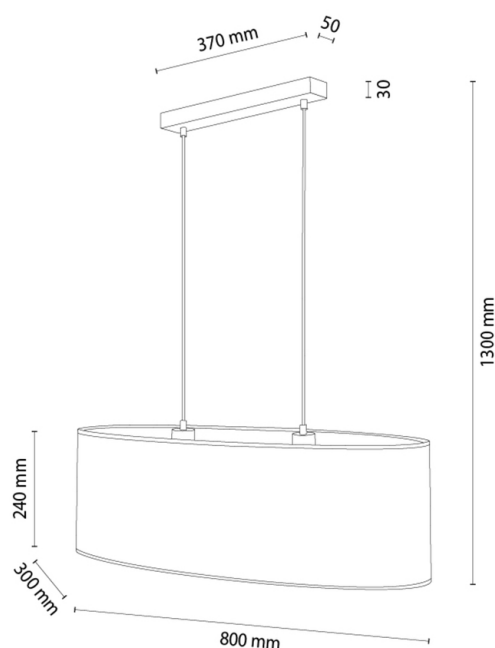

CANVA

Pendelleuchte

Artikelnummer:	1020427611270
EAN:	5905840268878
Lichtquelle:	2xE27 Max.40W
LED-Leistung W:	N/A
Wechselspannung:	220-240V
Lichtstrom lm:	N/A
Farbtemperatur K:	N/A
Farbwiedergabeindex CRI:	N/A
Schutzart IP:	IP20
Schutzklasse:	2
Up&Down-System:	N/A
Touch-Dimmer:	N/A
Click&Dimm-System:	N/A
Magnetbefestigung:	N/A
LED-Beleuchtungsart:	N/A
Lampematerial:	Metall
Lampenfarbe:	Schwarz
Schirmnummer:	A1270
Schirmmaterial:	Jutestoff
Schirmfarbe:	Beige
Kabelmaterial:	Kunststoff
Kabelfarbe:	Transparent
CE-Erklärung:	Herunterladen
FSC-Zertifikat:	FSC-C129231

Lampabmessungen

Höhe (mm):	1320
Breite (mm):	300
Länge (mm):	800
Durchmesser (mm):	
Nettogewicht kg:	1,30
Bruttogewicht kg:	2,40

Kartonabmessungen Nr 1

Höhe (mm):	280
Breite (mm):	330
Länge (mm):	830

Kartonabmessungen Nr 2

Höhe (mm):	N/A
Breite (mm):	N/A
Länge (mm):	N/A

Kartonabmessungen Nr 3

Höhe (mm):	N/A
Breite (mm):	N/A
Länge (mm):	N/A

Made in Poland · 5 Years Guarantee