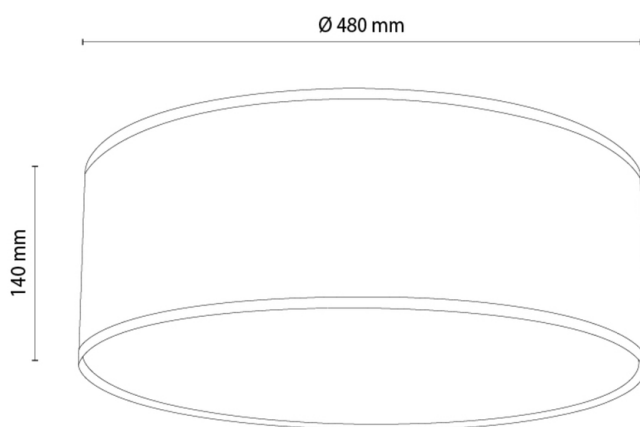

Artikelnummer:	4040204811274
EAN:	5905840268847
Lichtquelle:	4xE27 Max.25W
LED-Leistung W:	N/A
Wechselspannung:	220-240V
Lichtstrom lm:	N/A
Farbtemperatur K:	N/A
Farbwiedergabeindex CRI:	N/A
Schutzart IP:	IP20
Schutzklasse:	1
Up&Down-System:	N/A
Touch-Dimmer:	N/A
Click&Dimm-System:	N/A
Magnetbefestigung:	TAK
LED-Beleuchtungsart:	N/A
Lampematerial:	Metall
Lampenfarbe:	Weiß
Schirmnummer:	A1274
Schirmmaterial:	Jutestoff
Schirmfarbe:	Beige
Kabelmaterial:	N/A
Kabelfarbe:	N/A
CE-Erklärung:	Herunterladen
FSC-Zertifikat:	FSC-C129231
Lampabmessungen	
Höhe (mm):	140
Breite (mm):	N/A
Länge (mm):	N/A
Durchmesser (mm):	
Nettogewicht kg:	1,95
Bruttogewicht kg:	2,70
Kartonabmessungen Nr 1	
Höhe (mm):	240
Breite (mm):	520
Länge (mm):	520
Kartonabmessungen Nr 2	
Höhe (mm):	N/A
Breite (mm):	N/A
Länge (mm):	N/A
Kartonabmessungen Nr 3	
Höhe (mm):	N/A
Breite (mm):	N/A
Länge (mm):	N/A