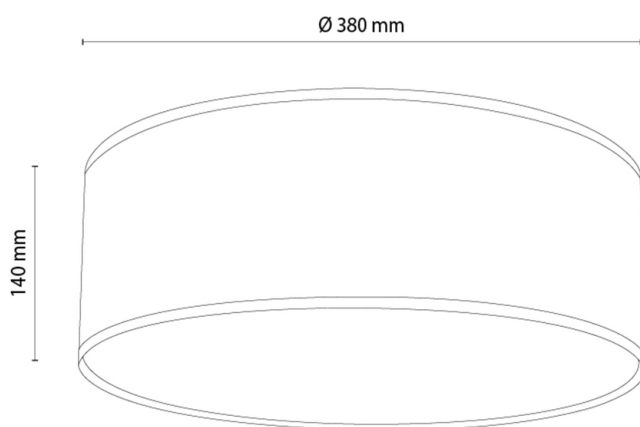

Artikelnummer:	4030222011273
EAN:	5905840268830
Lichtquelle:	3xE27 Max.25W
LED-Leistung W:	N/A
Wechselspannung:	220-240V
Lichtstrom lm:	N/A
Farbtemperatur K:	N/A
Farbwiedergabeindex CRI:	N/A
Schutzart IP:	IP20
Schutzklasse:	1
Up&Down-System:	N/A
Touch-Dimmer:	N/A
Click&Dimm-System:	N/A
Magnetbefestigung:	TAK
LED-Beleuchtungsart:	N/A
Lampematerial:	Metall
Lampenfarbe:	Weiß
Schirmnummer:	A1273
Schirmmaterial:	Jutestoff
Schirmfarbe:	Beige
Kabelmaterial:	N/A
Kabelfarbe:	N/A
CE-Erklärung:	Herunterladen
FSC-Zertifikat:	FSC-C129231
Lampabmessungen	
Höhe (mm):	140
Breite (mm):	N/A
Länge (mm):	N/A
Durchmesser (mm):	
Nettogewicht kg:	1,60
Bruttogewicht kg:	2,35
Kartonabmessungen Nr 1	
Höhe (mm):	160
Breite (mm):	410
Länge (mm):	410
Kartonabmessungen Nr 2	
Höhe (mm):	N/A
Breite (mm):	N/A
Länge (mm):	N/A
Kartonabmessungen Nr 3	
Höhe (mm):	N/A
Breite (mm):	N/A
Länge (mm):	N/A