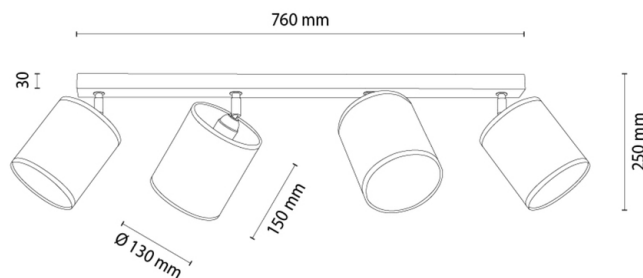

CANVA

Deckenleuchte

Artikelnummer:	2040422511276
EAN:	5905840268823
Lichtquelle:	4xE27 Max.25W
LED-Leistung W:	N/A
Wechselspannung:	220-240V
Lichtstrom lm:	N/A
Farbtemperatur K:	N/A
Farbwiedergabeindex CRI:	N/A
Schutzart IP:	IP20
Schutzklasse:	2
Up&Down-System:	N/A
Touch-Dimmer:	N/A
Click&Dimm-System:	N/A
Magnetbefestigung:	N/A
LED-Beleuchtungsart:	N/A
Lampematerial:	Metall
Lampenfarbe:	Schwarz
Schirmnummer:	A1276
Schirmmaterial:	Jutestoff
Schirmfarbe:	Beige
Kabelmaterial:	N/A
Kabelfarbe:	N/A
CE-Erklärung:	Herunterladen
FSC-Zertifikat:	FSC-C129231

Lampabmessungen

Höhe (mm):	250
Breite (mm):	130
Länge (mm):	900
Durchmesser (mm):	
Nettogewicht kg:	1,32
Bruttogewicht kg:	1,80

Kartonabmessungen Nr 1

Höhe (mm):	230
Breite (mm):	160
Länge (mm):	790

Kartonabmessungen Nr 2

Höhe (mm):	N/A
Breite (mm):	N/A
Länge (mm):	N/A

Kartonabmessungen Nr 3

Höhe (mm):	N/A
Breite (mm):	N/A
Länge (mm):	N/A

Made in Poland · 5 Years Guarantee