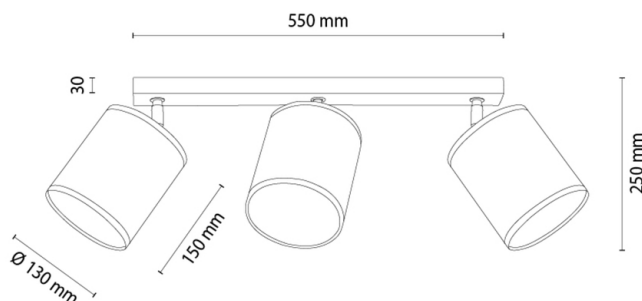

CANVA

Deckenleuchte

Artikelnummer:	2030422411276
EAN:	5905840268816
Lichtquelle:	3xE27 Max.25W
LED-Leistung W:	N/A
Wechselspannung:	220-240V
Lichtstrom lm:	N/A
Farbtemperatur K:	N/A
Farbwiedergabeindex CRI:	N/A
Schutzart IP:	IP20
Schutzklasse:	2
Up&Down-System:	N/A
Touch-Dimmer:	N/A
Click&Dimm-System:	N/A
Magnetbefestigung:	N/A
LED-Beleuchtungsart:	N/A
Lampematerial:	Metall
Lampenfarbe:	Schwarz
Schirmnummer:	A1276
Schirmmaterial:	Jutestoff
Schirmfarbe:	Beige
Kabelmaterial:	N/A
Kabelfarbe:	N/A
CE-Erklärung:	Herunterladen
FSC-Zertifikat:	FSC-C129231
Lampabmessungen	
Höhe (mm):	250
Breite (mm):	130
Länge (mm):	670
Durchmesser (mm):	
Nettogewicht kg:	0,99
Bruttogewicht kg:	1,46
Kartonabmessungen Nr 1	
Höhe (mm):	220
Breite (mm):	160
Länge (mm):	580
Kartonabmessungen Nr 2	
Höhe (mm):	N/A
Breite (mm):	N/A
Länge (mm):	N/A
Kartonabmessungen Nr 3	
Höhe (mm):	N/A
Breite (mm):	N/A
Länge (mm):	N/A