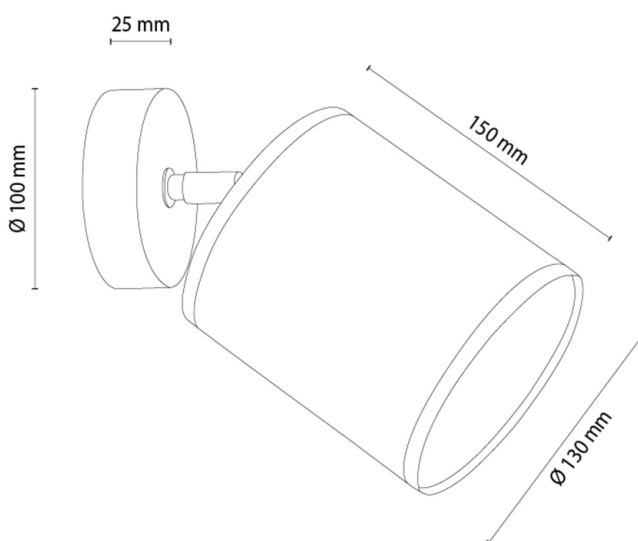

CANVA

Wandleuchte

Artikelnummer:	2010422211276
EAN:	5905840268793
Lichtquelle:	1xE27 Max.25W
LED-Leistung W:	N/A
Wechselspannung:	220-240V
Lichtstrom lm:	N/A
Farbtemperatur K:	N/A
Farbwiedergabeindex CRI:	N/A
Schutzart IP:	IP20
Schutzklasse:	2
Up&Down-System:	N/A
Touch-Dimmer:	N/A
Click&Dimm-System:	N/A
Magnetbefestigung:	N/A
LED-Beleuchtungsart:	N/A
Lampematerial:	Metall
Lampenfarbe:	Schwarz
Schirmnummer:	A1276
Schirmmaterial:	Jutestoff
Schirmfarbe:	Beige
Kabelmaterial:	N/A
Kabelfarbe:	N/A
CE-Erklärung:	Herunterladen
FSC-Zertifikat:	FSC-C129231
Lampabmessungen	
Höhe (mm):	200
Breite (mm):	250
Länge (mm):	130
Durchmesser (mm):	
Nettogewicht kg:	0,40
Bruttogewicht kg:	0,65
Kartonabmessungen Nr 1	
Höhe (mm):	170
Breite (mm):	140
Länge (mm):	140
Kartonabmessungen Nr 2	
Höhe (mm):	N/A
Breite (mm):	N/A
Länge (mm):	N/A
Kartonabmessungen Nr 3	
Höhe (mm):	N/A
Breite (mm):	N/A
Länge (mm):	N/A