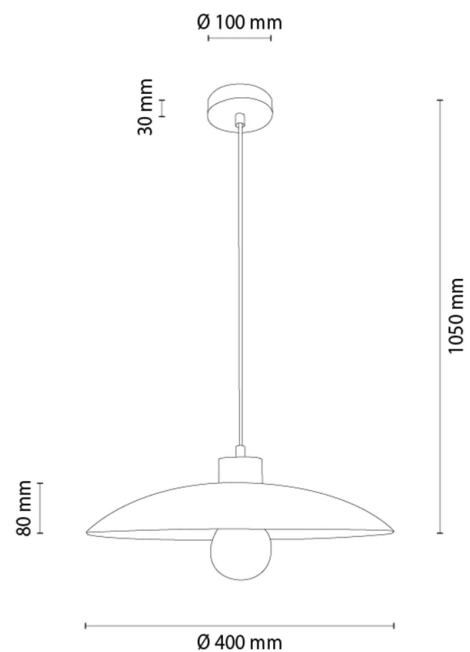

## Pendelleuchte

Artikelnummer:	1017433420635
EAN:	5905840268755
Lichtquelle:	1xE27 Max.60W
LED-Leistung W:	N/A
Wechselspannung:	220-240V
Lichtstrom lm:	N/A
Farbtemperatur K:	N/A
Farbwiedergabeindex CRI:	N/A
Schutzart IP:	IP20
Schutzklasse:	2
Up&Down-System:	N/A
Touch-Dimmer:	N/A
Click&Dimm-System:	N/A
Magnetbefestigung:	N/A
LED-Beleuchtungsart:	N/A
Lampematerial:	Eichenholz
Lampenfarbe:	Eiche Geölt
Schirmnummer:	G0635
Schirmmaterial:	Glas
Schirmfarbe:	Weiß
Kabelmaterial:	Kunststoff
Kabelfarbe:	Transparent
CE-Erklärung:	<a href="#">Herunterladen</a>
FSC-Zertifikat:	<a href="#">FSC-C129231</a>
Lampabmessungen	
Höhe (mm):	1000
Breite (mm):	N/A
Länge (mm):	N/A
Durchmesser (mm):	
Nettogewicht kg:	1,75
Bruttogewicht kg:	2,10
Kartonabmessungen Nr 1	
Höhe (mm):	120
Breite (mm):	410
Länge (mm):	410
Kartonabmessungen Nr 2	
Höhe (mm):	N/A
Breite (mm):	N/A
Länge (mm):	N/A
Kartonabmessungen Nr 3	
Höhe (mm):	N/A
Breite (mm):	N/A
Länge (mm):	N/A