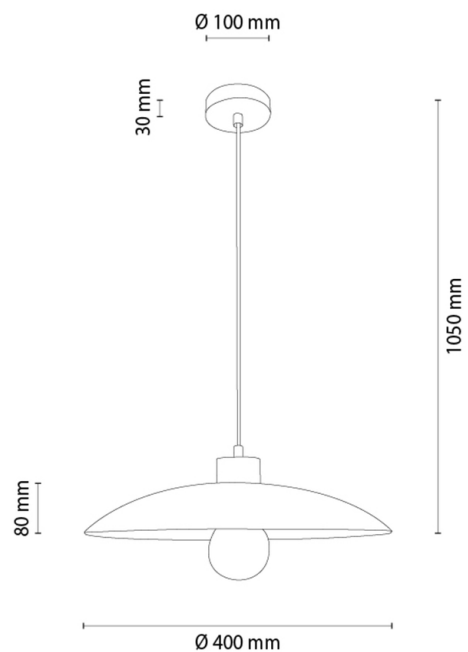

VOX

Pendelleuchte

Artikelnummer:	1017433420635
EAN:	5905840268755
Lichtquelle:	1xE27 Max.60W
LED-Leistung W:	N/A
Wechselspannung:	220-240V
Lichtstrom lm:	N/A
Farbtemperatur K:	N/A
Farbwiedergabeindex CRI:	N/A
Schutzart IP:	IP20
Schutzklasse:	2
Up&Down-System:	N/A
Touch-Dimmer:	N/A
Click&Dimm-System:	N/A
Magnetbefestigung:	N/A
LED-Beleuchtungsart:	N/A
Lampematerial:	Eichenholz
Lampenfarbe:	Eiche Geölt
Schirmnummer:	G0635
Schirmmaterial:	Glas
Schirmfarbe:	Weiß
Kabelmaterial:	Kunststoff
Kabelfarbe:	Transparent
CE-Erklärung:	Herunterladen
FSC-Zertifikat:	FSC-C129231
Lampabmessungen	
Höhe (mm):	1000
Breite (mm):	N/A
Länge (mm):	N/A
Durchmesser (mm):	
Nettogewicht kg:	1,75
Bruttogewicht kg:	2,10
Kartonabmessungen Nr 1	
Höhe (mm):	120
Breite (mm):	410
Länge (mm):	410
Kartonabmessungen Nr 2	
Höhe (mm):	N/A
Breite (mm):	N/A
Länge (mm):	N/A
Kartonabmessungen Nr 3	
Höhe (mm):	N/A
Breite (mm):	N/A
Länge (mm):	N/A