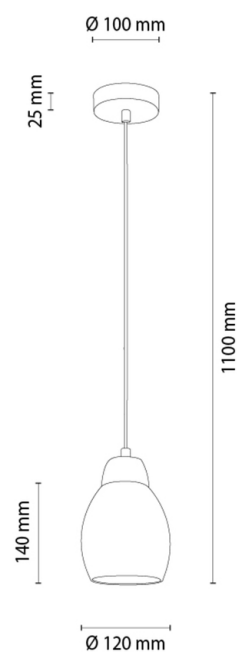

## Pendelleuchte

Artikelnummer:	1017435120883
EAN:	5905840268663
Lichtquelle:	1xE27 Max.60W
LED-Leistung W:	N/A
Wechselspannung:	220-240V
Lichtstrom lm:	N/A
Farbtemperatur K:	N/A
Farbwiedergabeindex CRI:	N/A
Schutzart IP:	IP20
Schutzklasse:	2
Up&Down-System:	N/A
Touch-Dimmer:	N/A
Click&Dimm-System:	N/A
Magnetbefestigung:	N/A
LED-Beleuchtungsart:	N/A
Lampematerial:	Eichenholz
Lampenfarbe:	Eiche Geölt
Schirmnummer:	G0883
Schirmmaterial:	Glas
Schirmfarbe:	Weiß
Kabelmaterial:	Kunststoff
Kabelfarbe:	Transparent
CE-Erklärung:	<a href="#">Herunterladen</a>
FSC-Zertifikat:	<a href="#">FSC-C129231</a>
Lampabmessungen	
Höhe (mm):	1100
Breite (mm):	N/A
Länge (mm):	N/A
Durchmesser (mm):	
Nettogewicht kg:	0,55
Bruttogewicht kg:	0,85
Kartonabmessungen Nr 1	
Höhe (mm):	220
Breite (mm):	160
Länge (mm):	160
Kartonabmessungen Nr 2	
Höhe (mm):	N/A
Breite (mm):	N/A
Länge (mm):	N/A
Kartonabmessungen Nr 3	
Höhe (mm):	N/A
Breite (mm):	N/A
Länge (mm):	N/A