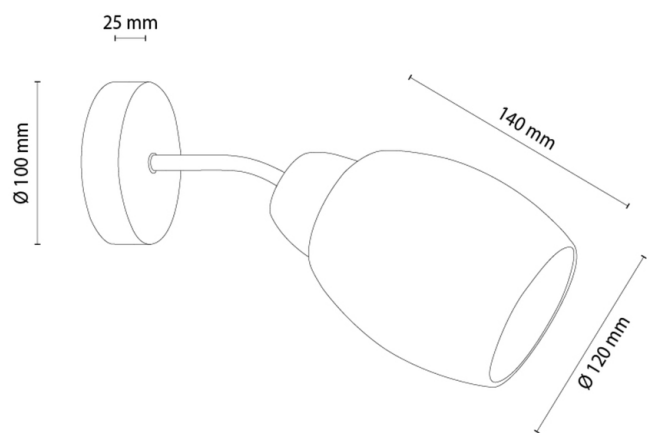

SKAJA

Wandleuchte

Artikelnummer:	2017425620883
EAN:	5905575056528
Lichtquelle:	1xE27 Max.60W
LED-Leistung W:	N/A
Wechselspannung:	220-240V
Lichtstrom lm:	N/A
Farbtemperatur K:	N/A
Farbwiedergabeindex CRI:	N/A
Schutzart IP:	IP20
Schutzklasse:	2
Up&Down-System:	N/A
Touch-Dimmer:	N/A
Click&Dimm-System:	N/A
Magnetbefestigung:	N/A
LED-Beleuchtungsart:	N/A
Lampematerial:	Eichenholz
Lampenfarbe:	Eiche Geölt
Schirmnummer:	G0883
Schirmmaterial:	Glas
Schirmfarbe:	Weiß
Kabelmaterial:	N/A
Kabelfarbe:	N/A
CE-Erklärung:	Herunterladen
FSC-Zertifikat:	FSC-C129231
Lampabmessungen	
Höhe (mm):	200
Breite (mm):	120
Länge (mm):	300
Durchmesser (mm):	
Nettogewicht kg:	0,76
Bruttogewicht kg:	1,02
Kartonabmessungen Nr 1	
Höhe (mm):	240
Breite (mm):	220
Länge (mm):	220
Kartonabmessungen Nr 2	
Höhe (mm):	N/A
Breite (mm):	N/A
Länge (mm):	N/A
Kartonabmessungen Nr 3	
Höhe (mm):	N/A
Breite (mm):	N/A
Länge (mm):	N/A