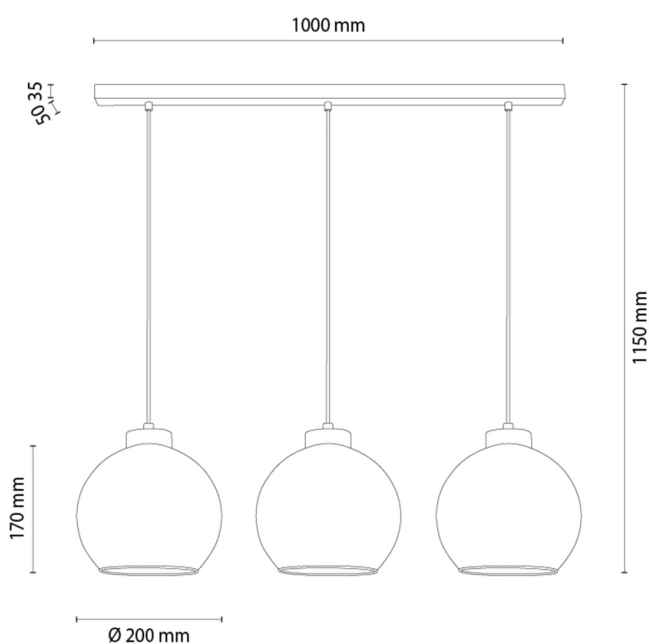

CAMEO

Pendelleuchte

Artikelnummer:	1030434121265
EAN:	5905840268649
Lichtquelle:	3xE27 Max.60W
LED-Leistung W:	N/A
Wechselspannung:	220-240V
Lichtstrom lm:	N/A
Farbtemperatur K:	N/A
Farbwiedergabeindex CRI:	N/A
Schutzart IP:	IP20
Schutzklasse:	2
Up&Down-System:	N/A
Touch-Dimmer:	N/A
Click&Dimm-System:	N/A
Magnetbefestigung:	N/A
LED-Beleuchtungsart:	N/A
Lampematerial:	Metall
Lampenfarbe:	Schwarz
Schirmnummer:	G1265
Schirmmaterial:	Glas
Schirmfarbe:	Rauchglas
Kabelmaterial:	Kunststoff
Kabelfarbe:	Transparent
CE-Erklärung:	Herunterladen
FSC-Zertifikat:	FSC-C129231
Lampabmessungen	
Höhe (mm):	1200
Breite (mm):	1000
Länge (mm):	200
Durchmesser (mm):	
Nettogewicht kg:	2,80
Bruttogewicht kg:	4,45
Kartonabmessungen Nr 1	
Höhe (mm):	280
Breite (mm):	230
Länge (mm):	1020
Kartonabmessungen Nr 2	
Höhe (mm):	N/A
Breite (mm):	N/A
Länge (mm):	N/A
Kartonabmessungen Nr 3	
Höhe (mm):	N/A
Breite (mm):	N/A
Länge (mm):	N/A