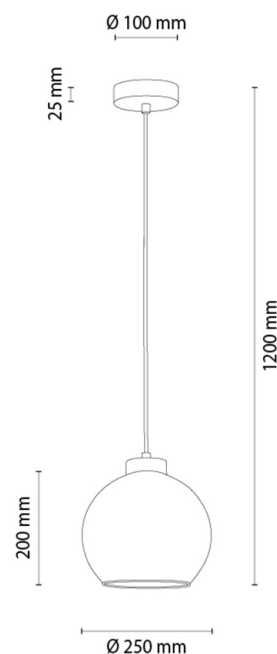

CAMEO

Pendelleuchte

Artikelnummer:	1010428121264
EAN:	5905840268632
Lichtquelle:	1xE27 Max.60W
LED-Leistung W:	N/A
Wechselspannung:	220-240V
Lichtstrom lm:	N/A
Farbtemperatur K:	N/A
Farbwiedergabeindex CRI:	N/A
Schutzart IP:	IP20
Schutzklasse:	2
Up&Down-System:	N/A
Touch-Dimmer:	N/A
Click&Dimm-System:	N/A
Magnetbefestigung:	N/A
LED-Beleuchtungsart:	N/A
Lampematerial:	Metall
Lampenfarbe:	Schwarz
Schirmnummer:	G1264
Schirmmaterial:	Glas
Schirmfarbe:	Rauchglas
Kabelmaterial:	Kunststoff
Kabelfarbe:	Transparent
CE-Erklärung:	Herunterladen
FSC-Zertifikat:	FSC-C129231
Lampabmessungen	
Höhe (mm):	1250
Breite (mm):	N/A
Länge (mm):	N/A
Durchmesser (mm):	
Nettogewicht kg:	1,40
Bruttogewicht kg:	2,10
Kartonabmessungen Nr 1	
Höhe (mm):	300
Breite (mm):	280
Länge (mm):	280
Kartonabmessungen Nr 2	
Höhe (mm):	N/A
Breite (mm):	N/A
Länge (mm):	N/A
Kartonabmessungen Nr 3	
Höhe (mm):	N/A
Breite (mm):	N/A
Länge (mm):	N/A