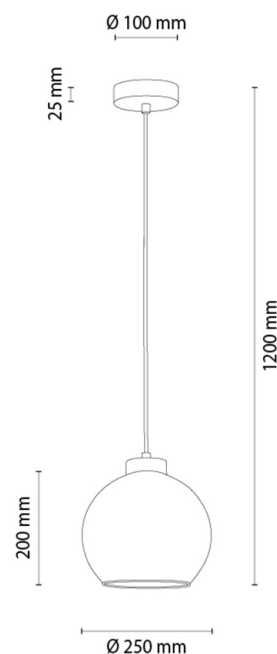

FIORDA

Pendelleuchte

Artikelnummer:	1017433921268
EAN:	5905840268595
Lichtquelle:	1xE27 Max.60W
LED-Leistung W:	N/A
Wechselspannung:	220-240V
Lichtstrom lm:	N/A
Farbtemperatur K:	N/A
Farbwiedergabeindex CRI:	N/A
Schutzart IP:	IP20
Schutzklasse:	2
Up&Down-System:	N/A
Touch-Dimmer:	N/A
Click&Dimm-System:	N/A
Magnetbefestigung:	N/A
LED-Beleuchtungsart:	N/A
Lampematerial:	Eichenholz
Lampenfarbe:	Eiche Geölt
Schirmnummer:	G1268
Schirmmaterial:	Glas
Schirmfarbe:	Transparent
Kabelmaterial:	Kunststoff
Kabelfarbe:	Transparent
CE-Erklärung:	Herunterladen
FSC-Zertifikat:	FSC-C129231
Lampabmessungen	
Höhe (mm):	1250
Breite (mm):	N/A
Länge (mm):	N/A
Durchmesser (mm):	
Nettogewicht kg:	1,40
Bruttogewicht kg:	2,10
Kartonabmessungen Nr 1	
Höhe (mm):	300
Breite (mm):	280
Länge (mm):	280
Kartonabmessungen Nr 2	
Höhe (mm):	N/A
Breite (mm):	N/A
Länge (mm):	N/A
Kartonabmessungen Nr 3	
Höhe (mm):	N/A
Breite (mm):	N/A
Länge (mm):	N/A