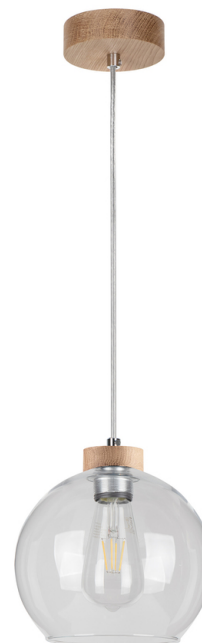

FIORDA

Pendelleuchte

Artikelnummer:	1017433921267
EAN:	5905840268588
Lichtquelle:	1xE27 Max.60W
LED-Leistung W:	N/A
Wechselspannung:	220-240V
Lichtstrom lm:	N/A
Farbtemperatur K:	N/A
Farbwiedergabeindex CRI:	N/A
Schutzart IP:	IP20
Schutzklasse:	2
Up&Down-System:	N/A
Touch-Dimmer:	N/A
Click&Dimm-System:	N/A
Magnetbefestigung:	N/A
LED-Beleuchtungsart:	N/A
Lampematerial:	Eichenholz
Lampenfarbe:	Eiche Geölt
Schirmnummer:	G1267
Schirmmaterial:	Glas
Schirmfarbe:	Transparent
Kabelmaterial:	Kunststoff
Kabelfarbe:	Transparent
CE-Erklärung:	Herunterladen
FSC-Zertifikat:	FSC-C129231
Lampabmessungen	
Höhe (mm):	1200
Breite (mm):	N/A
Länge (mm):	N/A
Durchmesser (mm):	
Nettogewicht kg:	0,85
Bruttogewicht kg:	1,82
Kartonabmessungen Nr 1	
Höhe (mm):	280
Breite (mm):	220
Länge (mm):	220
Kartonabmessungen Nr 2	
Höhe (mm):	N/A
Breite (mm):	N/A
Länge (mm):	N/A
Kartonabmessungen Nr 3	
Höhe (mm):	N/A
Breite (mm):	N/A
Länge (mm):	N/A