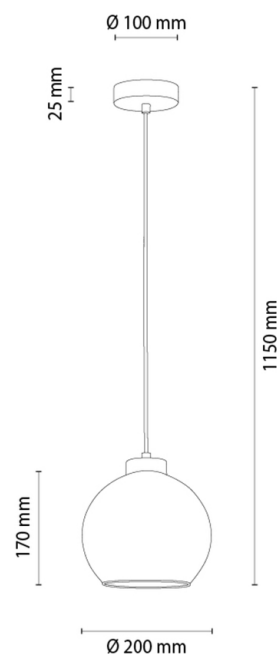

FIORDA

Pendelleuchte

Artikelnummer:	1017433921267
EAN:	5905840268588
Lichtquelle:	1xE27 Max.60W
LED-Leistung W:	N/A
Wechselspannung:	220-240V
Lichtstrom lm:	N/A
Farbtemperatur K:	N/A
Farbwiedergabeindex CRI:	N/A
Schutzart IP:	IP20
Schutzklasse:	2
Up&Down-System:	N/A
Touch-Dimmer:	N/A
Click&Dimm-System:	N/A
Magnetbefestigung:	N/A
LED-Beleuchtungsart:	N/A
Lampematerial:	Eichenholz
Lampenfarbe:	Eiche Geölt
Schirmnummer:	G1267
Schirmmaterial:	Glas
Schirmfarbe:	Transparent
Kabelmaterial:	Kunststoff
Kabelfarbe:	Transparent
CE-Erklärung:	Herunterladen
FSC-Zertifikat:	FSC-C129231
Lampabmessungen	
Höhe (mm):	1200
Breite (mm):	N/A
Länge (mm):	N/A
Durchmesser (mm):	
Nettogewicht kg:	0,85
Bruttogewicht kg:	1,82
Kartonabmessungen Nr 1	
Höhe (mm):	280
Breite (mm):	220
Länge (mm):	220
Kartonabmessungen Nr 2	
Höhe (mm):	N/A
Breite (mm):	N/A
Länge (mm):	N/A
Kartonabmessungen Nr 3	
Höhe (mm):	N/A
Breite (mm):	N/A
Länge (mm):	N/A