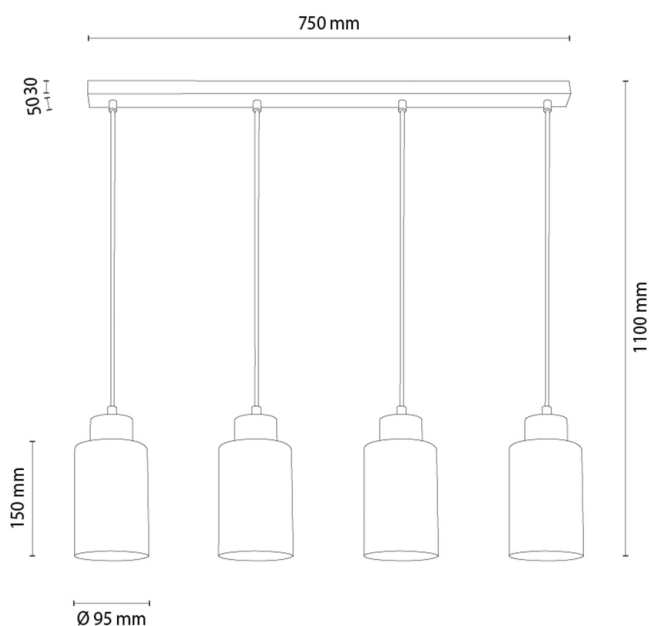

SELVA

Pendelleuchte

Artikelnummer:	1047434520039
EAN:	5905840268526
Lichtquelle:	4xE27 Max.60W
LED-Leistung W:	N/A
Wechselspannung:	220-240V
Lichtstrom lm:	N/A
Farbtemperatur K:	N/A
Farbwiedergabeindex CRI:	N/A
Schutzart IP:	IP20
Schutzklasse:	2
Up&Down-System:	N/A
Touch-Dimmer:	N/A
Click&Dimm-System:	N/A
Magnetbefestigung:	N/A
LED-Beleuchtungsart:	N/A
Lampematerial:	Eichenholz
Lampenfarbe:	Eiche Geölt
Schirmnummer:	G0039
Schirmmaterial:	Glas
Schirmfarbe:	Rauchglas
Kabelmaterial:	Kunststoff
Kabelfarbe:	Schwarz
CE-Erklärung:	Herunterladen
FSC-Zertifikat:	FSC-C129231
Lampabmessungen	
Höhe (mm):	1100
Breite (mm):	95
Länge (mm):	750
Durchmesser (mm):	
Nettogewicht kg:	2,45
Bruttogewicht kg:	2,95
Kartonabmessungen Nr 1	
Höhe (mm):	140
Breite (mm):	200
Länge (mm):	800
Kartonabmessungen Nr 2	
Höhe (mm):	N/A
Breite (mm):	N/A
Länge (mm):	N/A
Kartonabmessungen Nr 3	
Höhe (mm):	N/A
Breite (mm):	N/A
Länge (mm):	N/A