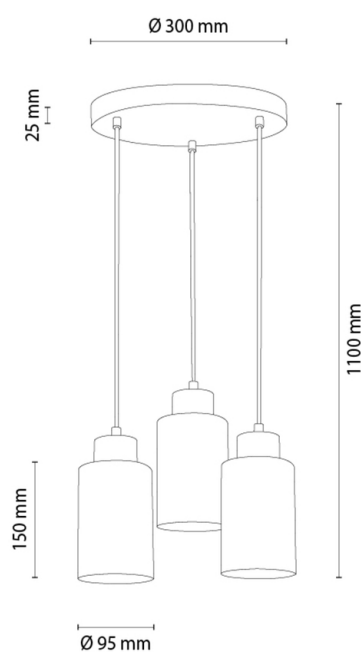

SELVA

Pendelleuchte

Artikelnummer:	1037434420039
EAN:	5905840268519
Lichtquelle:	3xE27 Max.60W
LED-Leistung W:	N/A
Wechselspannung:	220-240V
Lichtstrom lm:	N/A
Farbtemperatur K:	N/A
Farbwiedergabeindex CRI:	N/A
Schutzart IP:	IP20
Schutzklasse:	2
Up&Down-System:	N/A
Touch-Dimmer:	N/A
Click&Dimm-System:	N/A
Magnetbefestigung:	N/A
LED-Beleuchtungsart:	N/A
Lampematerial:	Eichenholz
Lampenfarbe:	Eiche Geölt
Schirmnummer:	G0039
Schirmmaterial:	Glas
Schirmfarbe:	Rauchglas
Kabelmaterial:	Kunststoff
Kabelfarbe:	Schwarz
CE-Erklärung:	Herunterladen
FSC-Zertifikat:	FSC-C129231
Lampabmessungen	
Höhe (mm):	1100
Breite (mm):	N/A
Länge (mm):	N/A
Durchmesser (mm):	
Nettogewicht kg:	2,50
Bruttogewicht kg:	2,80
Kartonabmessungen Nr 1	
Höhe (mm):	230
Breite (mm):	310
Länge (mm):	310
Kartonabmessungen Nr 2	
Höhe (mm):	N/A
Breite (mm):	N/A
Länge (mm):	N/A
Kartonabmessungen Nr 3	
Höhe (mm):	N/A
Breite (mm):	N/A
Länge (mm):	N/A