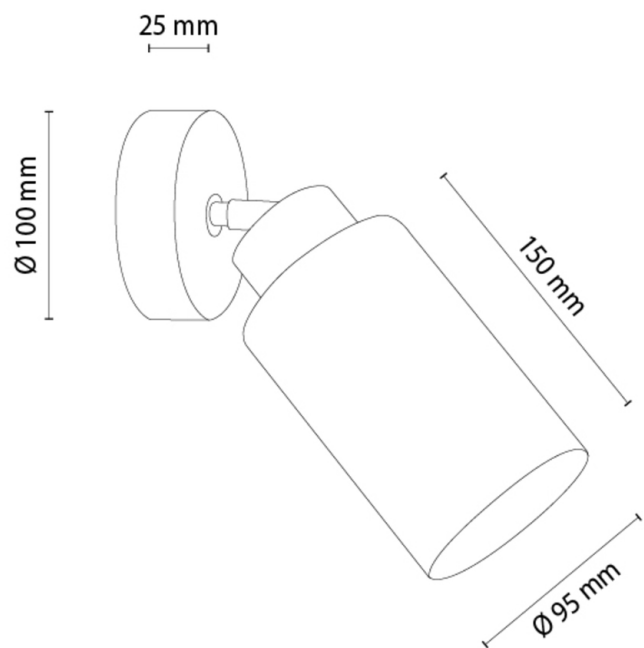

## Wandleuchte

Artikelnummer:	2010424820039
EAN:	5905840268472
Lichtquelle:	1xE27 Max.60W
LED-Leistung W:	N/A
Wechselspannung:	220-240V
Lichtstrom lm:	N/A
Farbtemperatur K:	N/A
Farbwiedergabeindex CRI:	N/A
Schutzart IP:	IP20
Schutzklasse:	2
Up&Down-System:	N/A
Touch-Dimmer:	N/A
Click&Dimm-System:	N/A
Magnetbefestigung:	N/A
LED-Beleuchtungsart:	N/A
Lampematerial:	Eichenholz
Lampenfarbe:	Eiche Geölt
Schirmnummer:	G0039
Schirmmaterial:	Glas
Schirmfarbe:	Rauchglas
Kabelmaterial:	N/A
Kabelfarbe:	N/A
CE-Erklärung:	<a href="#">Herunterladen</a>
FSC-Zertifikat:	<a href="#">FSC-C129231</a>
Lampabmessungen	
Höhe (mm):	250
Breite (mm):	95
Länge (mm):	210
Durchmesser (mm):	
Nettogewicht kg:	0,60
Bruttogewicht kg:	0,80
Kartonabmessungen Nr 1	
Höhe (mm):	200
Breite (mm):	130
Länge (mm):	180
Kartonabmessungen Nr 2	
Höhe (mm):	N/A
Breite (mm):	N/A
Länge (mm):	N/A
Kartonabmessungen Nr 3	
Höhe (mm):	N/A
Breite (mm):	N/A
Länge (mm):	N/A