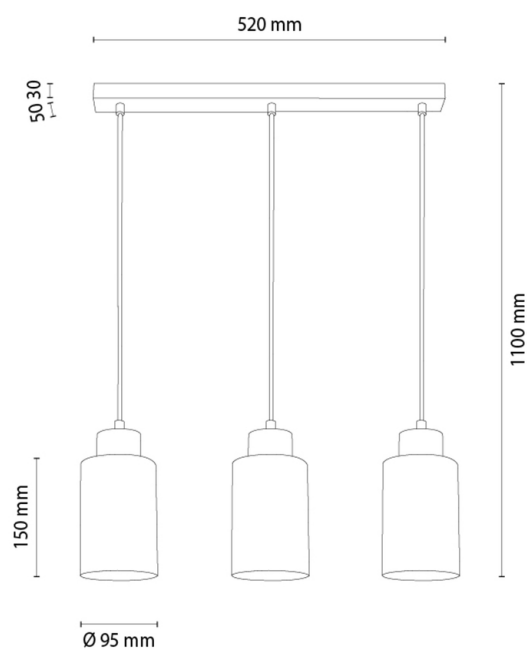

## Pendelleuchte

Artikelnummer:	1027434620770
EAN:	5905840268434
Lichtquelle:	3xE27 Max.60W
LED-Leistung W:	N/A
Wechselspannung:	220-240V
Lichtstrom lm:	N/A
Farbtemperatur K:	N/A
Farbwiedergabeindex CRI:	N/A
Schutzart IP:	IP20
Schutzklasse:	2
Up&Down-System:	N/A
Touch-Dimmer:	N/A
Click&Dimm-System:	N/A
Magnetbefestigung:	N/A
LED-Beleuchtungsart:	N/A
Lampematerial:	Eichenholz
Lampenfarbe:	Eiche Geölt
Schirmnummer:	G0770
Schirmmaterial:	Glas
Schirmfarbe:	Weiß
Kabelmaterial:	Kunststoff
Kabelfarbe:	Transparent
CE-Erklärung:	<a href="#">Herunterladen</a>
FSC-Zertifikat:	<a href="#">FSC-C129231</a>
Lampabmessungen	
Höhe (mm):	1100
Breite (mm):	95
Länge (mm):	520
Durchmesser (mm):	
Nettogewicht kg:	1,70
Bruttogewicht kg:	2,20
Kartonabmessungen Nr 1	
Höhe (mm):	140
Breite (mm):	200
Länge (mm):	670
Kartonabmessungen Nr 2	
Höhe (mm):	N/A
Breite (mm):	N/A
Länge (mm):	N/A
Kartonabmessungen Nr 3	
Höhe (mm):	N/A
Breite (mm):	N/A
Länge (mm):	N/A