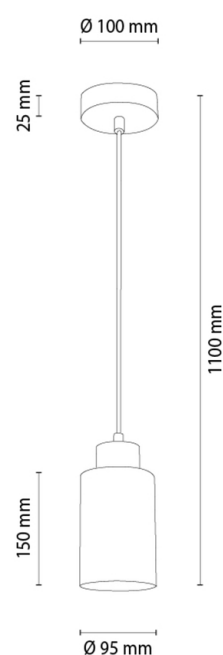

SELVA

Pendelleuchte

Artikelnummer:	1017435020770
EAN:	5905840268427
Lichtquelle:	1xE27 Max.60W
LED-Leistung W:	N/A
Wechselspannung:	220-240V
Lichtstrom lm:	N/A
Farbtemperatur K:	N/A
Farbwiedergabeindex CRI:	N/A
Schutzart IP:	IP20
Schutzklasse:	2
Up&Down-System:	N/A
Touch-Dimmer:	N/A
Click&Dimm-System:	N/A
Magnetbefestigung:	N/A
LED-Beleuchtungsart:	N/A
Lampematerial:	Eichenholz
Lampenfarbe:	Eiche Geölt
Schirmnummer:	G0770
Schirmmaterial:	Glas
Schirmfarbe:	Weiß
Kabelmaterial:	Kunststoff
Kabelfarbe:	Transparent
CE-Erklärung:	Herunterladen
FSC-Zertifikat:	FSC-C129231
Lampabmessungen	
Höhe (mm):	1100
Breite (mm):	N/A
Länge (mm):	N/A
Durchmesser (mm):	
Nettogewicht kg:	0,55
Bruttogewicht kg:	0,75
Kartonabmessungen Nr 1	
Höhe (mm):	180
Breite (mm):	120
Länge (mm):	170
Kartonabmessungen Nr 2	
Höhe (mm):	N/A
Breite (mm):	N/A
Länge (mm):	N/A
Kartonabmessungen Nr 3	
Höhe (mm):	N/A
Breite (mm):	N/A
Länge (mm):	N/A