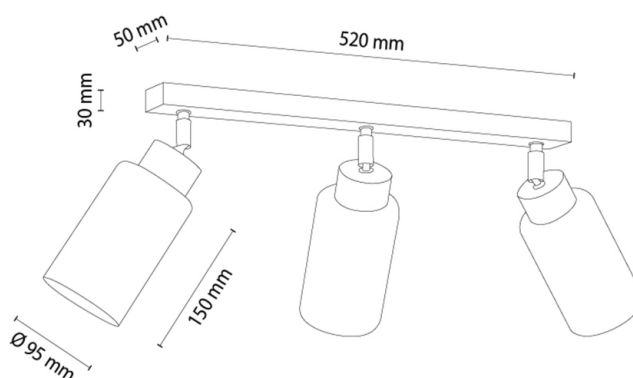

SELVA

Deckenleuchte

Artikelnummer:	2037424620770
EAN:	5905840268403
Lichtquelle:	3xE27 Max.60W
LED-Leistung W:	N/A
Wechselspannung:	220-240V
Lichtstrom lm:	N/A
Farbtemperatur K:	N/A
Farbwiedergabeindex CRI:	N/A
Schutzart IP:	IP20
Schutzklasse:	2
Up&Down-System:	N/A
Touch-Dimmer:	N/A
Click&Dimm-System:	N/A
Magnetbefestigung:	N/A
LED-Beleuchtungsart:	N/A
Lampematerial:	Eichenholz
Lampenfarbe:	Eiche Geölt
Schirmnummer:	G0770
Schirmmaterial:	Glas
Schirmfarbe:	Weiß
Kabelmaterial:	N/A
Kabelfarbe:	N/A
CE-Erklärung:	Herunterladen
FSC-Zertifikat:	FSC-C129231
Lampabmessungen	
Höhe (mm):	250
Breite (mm):	95
Länge (mm):	520
Durchmesser (mm):	
Nettogewicht kg:	1,50
Bruttogewicht kg:	2,10
Kartonabmessungen Nr 1	
Höhe (mm):	140
Breite (mm):	200
Länge (mm):	670
Kartonabmessungen Nr 2	
Höhe (mm):	N/A
Breite (mm):	N/A
Länge (mm):	N/A
Kartonabmessungen Nr 3	
Höhe (mm):	N/A
Breite (mm):	N/A
Länge (mm):	N/A