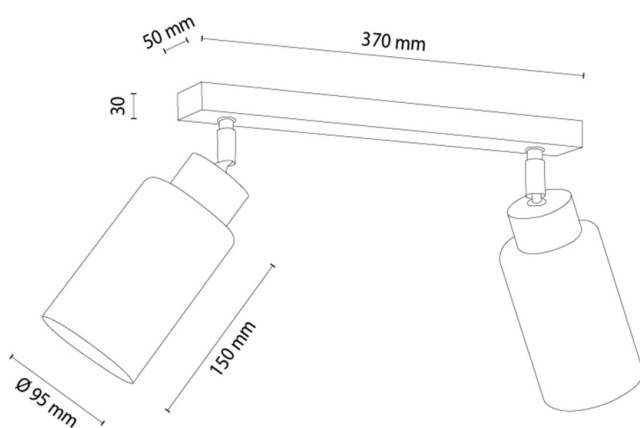

SELVA

Deckenleuchte

Artikelnummer:	2027424520770
EAN:	5905840268397
Lichtquelle:	2xE27 Max.60W
LED-Leistung W:	N/A
Wechselspannung:	220-240V
Lichtstrom lm:	N/A
Farbtemperatur K:	N/A
Farbwiedergabeindex CRI:	N/A
Schutzart IP:	IP20
Schutzklasse:	2
Up&Down-System:	N/A
Touch-Dimmer:	N/A
Click&Dimm-System:	N/A
Magnetbefestigung:	N/A
LED-Beleuchtungsart:	N/A
Lampematerial:	Eichenholz
Lampenfarbe:	Eiche Geölt
Schirmnummer:	G0770
Schirmmaterial:	Glas
Schirmfarbe:	Weiß
Kabelmaterial:	N/A
Kabelfarbe:	N/A
CE-Erklärung:	Herunterladen
FSC-Zertifikat:	FSC-C129231
Lampabmessungen	
Höhe (mm):	250
Breite (mm):	95
Länge (mm):	370
Durchmesser (mm):	
Nettogewicht kg:	1,10
Bruttogewicht kg:	1,50
Kartonabmessungen Nr 1	
Höhe (mm):	190
Breite (mm):	150
Länge (mm):	400
Kartonabmessungen Nr 2	
Höhe (mm):	N/A
Breite (mm):	N/A
Länge (mm):	N/A
Kartonabmessungen Nr 3	
Höhe (mm):	N/A
Breite (mm):	N/A
Länge (mm):	N/A