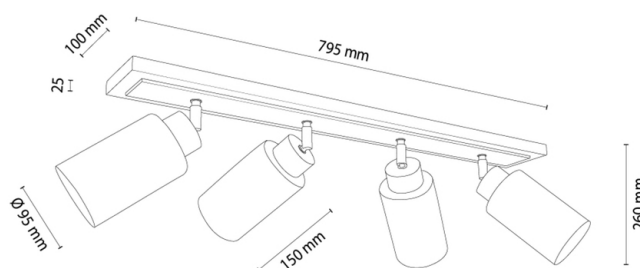

BELLA

Deckenleuchte

Artikelnummer:	2047406120039
EAN:	5905575055385
Lichtquelle:	4xE27 Max.40W
LED-Leistung W:	N/A
Wechselspannung:	220-240V
Lichtstrom lm:	N/A
Farbtemperatur K:	N/A
Farbwiedergabeindex CRI:	N/A
Schutzart IP:	IP20
Schutzklasse:	2
Up&Down-System:	N/A
Touch-Dimmer:	N/A
Click&Dimm-System:	N/A
Magnetbefestigung:	N/A
LED-Beleuchtungsart:	N/A
Lampematerial:	Eichenholz, Metall
Lampenfarbe:	Eiche Geölt, Schwarz
Schirmnummer:	G0039
Schirmmaterial:	Glas
Schirmfarbe:	Rauchglas
Kabelmaterial:	N/A
Kabelfarbe:	N/A
CE-Erklärung:	Herunterladen
FSC-Zertifikat:	FSC-C129231

Lampabmessungen

Höhe (mm):	260
Breite (mm):	100
Länge (mm):	950
Durchmesser (mm):	
Nettogewicht kg:	2,50
Bruttogewicht kg:	3,28

Kartonabmessungen Nr 1

Höhe (mm):	150
Breite (mm):	200
Länge (mm):	930

Kartonabmessungen Nr 2

Höhe (mm):	N/A
Breite (mm):	N/A
Länge (mm):	N/A

Kartonabmessungen Nr 3

Höhe (mm):	N/A
Breite (mm):	N/A
Länge (mm):	N/A

Made in Poland · 5 Years Guarantee