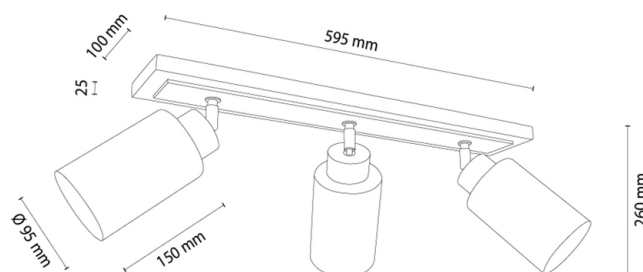

### Lampabmessungen

Höhe (mm):	260
Breite (mm):	100
Länge (mm):	740
Durchmesser (mm):	
Nettogewicht kg:	1,90
Bruttogewicht kg:	2,28

### Kartonabmessungen Nr 1

Höhe (mm):	140
Breite (mm):	200
Länge (mm):	670

### Kartonabmessungen Nr 2

Höhe (mm):	N/A
Breite (mm):	N/A
Länge (mm):	N/A

### Kartonabmessungen Nr 3

Höhe (mm):	N/A
Breite (mm):	N/A
Länge (mm):	N/A

Made in Poland · 5 Years Guarantee