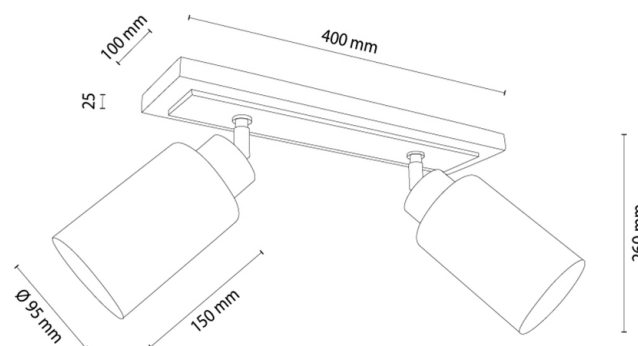

BELLA

Deckenleuchte

Artikelnummer:	2027405120770
EAN:	5905840256011
Lichtquelle:	2xE27 Max.60W
LED-Leistung W:	N/A
Wechselspannung:	220-240V
Lichtstrom lm:	N/A
Farbtemperatur K:	N/A
Farbwiedergabeindex CRI:	N/A
Schutzart IP:	IP20
Schutzklasse:	2
Up&Down-System:	N/A
Touch-Dimmer:	N/A
Click&Dimm-System:	N/A
Magnetbefestigung:	N/A
LED-Beleuchtungsart:	N/A
Lampematerial:	Eichenholz, Metall
Lampenfarbe:	Eiche Geölt, Weiß
Schirmnummer:	G0770
Schirmmaterial:	Glas
Schirmfarbe:	Weiß
Kabelmaterial:	N/A
Kabelfarbe:	N/A
CE-Erklärung:	Herunterladen
FSC-Zertifikat:	FSC-C129231
Lampabmessungen	
Höhe (mm):	260
Breite (mm):	100
Länge (mm):	540
Durchmesser (mm):	
Nettogewicht kg:	1,30
Bruttogewicht kg:	1,68
Kartonabmessungen Nr 1	
Höhe (mm):	130
Breite (mm):	180
Länge (mm):	500
Kartonabmessungen Nr 2	
Höhe (mm):	N/A
Breite (mm):	N/A
Länge (mm):	N/A
Kartonabmessungen Nr 3	
Höhe (mm):	N/A
Breite (mm):	N/A
Länge (mm):	N/A