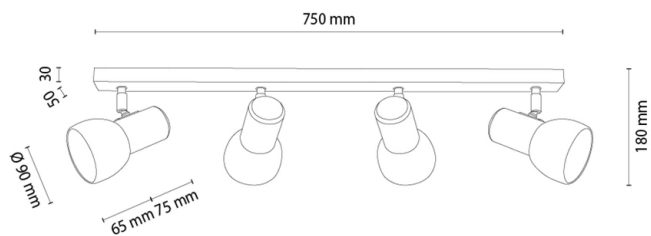

NORD

Deckenleuchte

Artikelnummer:	2047413330960
EAN:	5905840268328
Lichtquelle:	4xE27 Max.60W
LED-Leistung W:	N/A
Wechselspannung:	220-240V
Lichtstrom lm:	N/A
Farbtemperatur K:	N/A
Farbwiedergabeindex CRI:	N/A
Schutzart IP:	IP20
Schutzklasse:	2
Up&Down-System:	N/A
Touch-Dimmer:	N/A
Click&Dimm-System:	N/A
Magnetbefestigung:	N/A
LED-Beleuchtungsart:	N/A
Lampematerial:	Eichenholz
Lampenfarbe:	Eiche Geölt
Schirmnummer:	G0960
Schirmmaterial:	Metall
Schirmfarbe:	Weiß
Kabelmaterial:	N/A
Kabelfarbe:	N/A
CE-Erklärung:	Herunterladen
FSC-Zertifikat:	FSC-C129231

Lampabmessungen

Höhe (mm):	180
Breite (mm):	90
Länge (mm):	750
Durchmesser (mm):	
Nettogewicht kg:	1,35
Bruttogewicht kg:	1,80

Kartonabmessungen Nr 1

Höhe (mm):	130
Breite (mm):	180
Länge (mm):	820

Kartonabmessungen Nr 2

Höhe (mm):	N/A
Breite (mm):	N/A
Länge (mm):	N/A

Kartonabmessungen Nr 3

Höhe (mm):	N/A
Breite (mm):	N/A
Länge (mm):	N/A

Made in Poland · 5 Years Guarantee