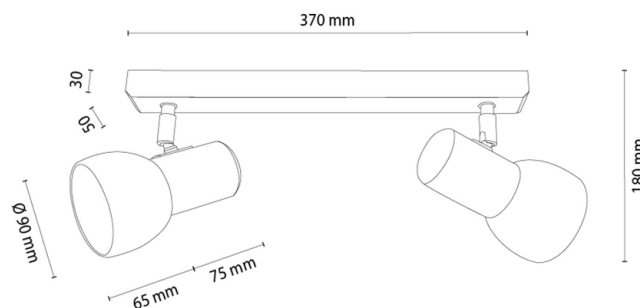

NORD

Deckenleuchte

Artikelnummer:	2027413130960
EAN:	5905840268304
Lichtquelle:	2xE27 Max.60W
LED-Leistung W:	N/A
Wechselspannung:	220-240V
Lichtstrom lm:	N/A
Farbtemperatur K:	N/A
Farbwiedergabeindex CRI:	N/A
Schutzart IP:	IP20
Schutzklasse:	2
Up&Down-System:	N/A
Touch-Dimmer:	N/A
Click&Dimm-System:	N/A
Magnetbefestigung:	N/A
LED-Beleuchtungsart:	N/A
Lampematerial:	Eichenholz
Lampenfarbe:	Eiche Geölt
Schirmnummer:	G0960
Schirmmaterial:	Metall
Schirmfarbe:	Weiß
Kabelmaterial:	N/A
Kabelfarbe:	N/A
CE-Erklärung:	Herunterladen
FSC-Zertifikat:	FSC-C129231
Lampabmessungen	
Höhe (mm):	180
Breite (mm):	90
Länge (mm):	370
Durchmesser (mm):	
Nettogewicht kg:	0,80
Bruttogewicht kg:	0,95
Kartonabmessungen Nr 1	
Höhe (mm):	160
Breite (mm):	100
Länge (mm):	400
Kartonabmessungen Nr 2	
Höhe (mm):	N/A
Breite (mm):	N/A
Länge (mm):	N/A
Kartonabmessungen Nr 3	
Höhe (mm):	N/A
Breite (mm):	N/A
Länge (mm):	N/A