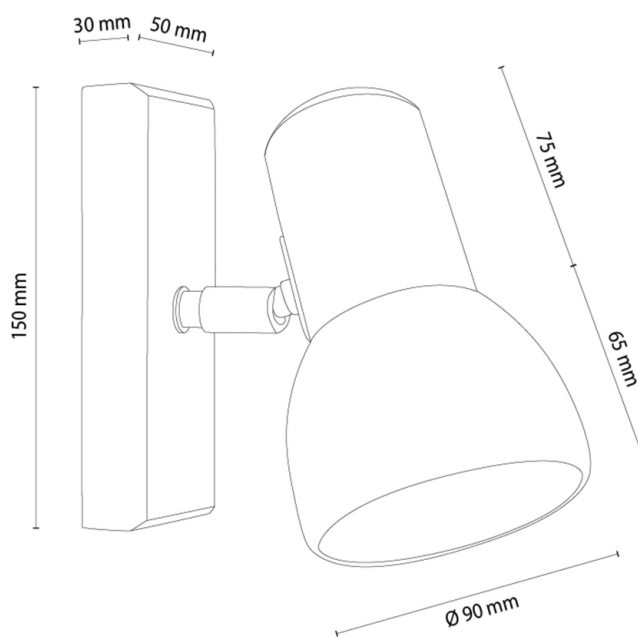

# NORD Wandleuchte

Artikelnummer:	2017413030960
EAN:	5905840268298
Lichtquelle:	1xE27 Max.60W
LED-Leistung W:	N/A
Wechselspannung:	220-240V
Lichtstrom lm:	N/A
Farbtemperatur K:	N/A
Farbwiedergabeindex CRI:	N/A
Schutzart IP:	IP20
Schutzklasse:	2
Up&Down-System:	N/A
Touch-Dimmer:	N/A
Click&Dimm-System:	N/A
Magnetbefestigung:	N/A
LED-Beleuchtungsart:	N/A
Lampematerial:	Eichenholz
Lampenfarbe:	Eiche Geölt
Schirmnummer:	G0960
Schirmmaterial:	Metall
Schirmfarbe:	Weiß
Kabelmaterial:	N/A
Kabelfarbe:	N/A
CE-Erklärung:	<a href="#">Herunterladen</a>
FSC-Zertifikat:	<a href="#">FSC-C129231</a>
Lampabmessungen	
Höhe (mm):	150
Breite (mm):	90
Länge (mm):	150
Durchmesser (mm):	
Nettogewicht kg:	0,35
Bruttogewicht kg:	0,45
Kartonabmessungen Nr 1	
Höhe (mm):	160
Breite (mm):	120
Länge (mm):	160
Kartonabmessungen Nr 2	
Höhe (mm):	N/A
Breite (mm):	N/A
Länge (mm):	N/A
Kartonabmessungen Nr 3	
Höhe (mm):	N/A
Breite (mm):	N/A
Länge (mm):	N/A