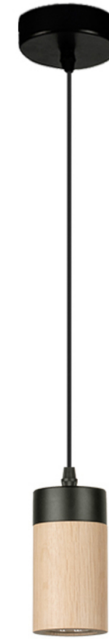

ARTEMIS

Pendelleuchte

Artikelnummer:	1010432000000
EAN:	5905840268229
Lichtquelle:	Incl. 1xGU10 LED
LED-Leistung W:	6
Wechselspannung:	220-240V
Lichtstrom lm:	N/A
Farbtemperatur K:	N/A
Farbwiedergabeindex CRI:	N/A
Schutzart IP:	IP20
Schutzklasse:	2
Up&Down-System:	N/A
Touch-Dimmer:	N/A
Click&Dimm-System:	N/A
Magnetbefestigung:	N/A
LED-Beleuchtungsart:	N/A
Lampematerial:	Eichenholz, Metall
Lampenfarbe:	Eiche Geölt, Schwarz
Schirmnummer:	N/A
Schirmmaterial:	N/A
Schirmfarbe:	N/A
Kabelmaterial:	Textilkabel
Kabelfarbe:	Schwarz
CE-Erklärung:	Herunterladen
FSC-Zertifikat:	FSC-C129231
Lampabmessungen	
Höhe (mm):	1160
Breite (mm):	N/A
Länge (mm):	N/A
Durchmesser (mm):	
Nettogewicht kg:	0,80
Bruttogewicht kg:	1,05
Kartonabmessungen Nr 1	
Höhe (mm):	150
Breite (mm):	105
Länge (mm):	155
Kartonabmessungen Nr 2	
Höhe (mm):	N/A
Breite (mm):	N/A
Länge (mm):	N/A
Kartonabmessungen Nr 3	
Höhe (mm):	N/A
Breite (mm):	N/A
Länge (mm):	N/A