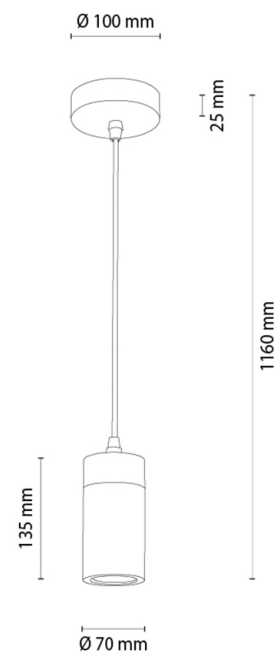

ARTEMIS

Pendelleuchte

Artikelnummer:	1010432000000
EAN:	5905840268229
Lichtquelle:	Incl. 1xGU10 LED
LED-Leistung W:	6
Wechselspannung:	220-240V
Lichtstrom lm:	N/A
Farbtemperatur K:	N/A
Farbwiedergabeindex CRI:	N/A
Schutzart IP:	IP20
Schutzklasse:	2
Up&Down-System:	N/A
Touch-Dimmer:	N/A
Click&Dimm-System:	N/A
Magnetbefestigung:	N/A
LED-Beleuchtungsart:	N/A
Lampematerial:	Eichenholz, Metall
Lampenfarbe:	Eiche Geölt, Schwarz
Schirmnummer:	N/A
Schirmmaterial:	N/A
Schirmfarbe:	N/A
Kabelmaterial:	Textilkabel
Kabelfarbe:	Schwarz
CE-Erklärung:	Herunterladen
FSC-Zertifikat:	FSC-C129231
Lampabmessungen	
Höhe (mm):	1160
Breite (mm):	N/A
Länge (mm):	N/A
Durchmesser (mm):	
Nettogewicht kg:	0,80
Bruttogewicht kg:	1,05
Kartonabmessungen Nr 1	
Höhe (mm):	150
Breite (mm):	105
Länge (mm):	155
Kartonabmessungen Nr 2	
Höhe (mm):	N/A
Breite (mm):	N/A
Länge (mm):	N/A
Kartonabmessungen Nr 3	
Höhe (mm):	N/A
Breite (mm):	N/A
Länge (mm):	N/A