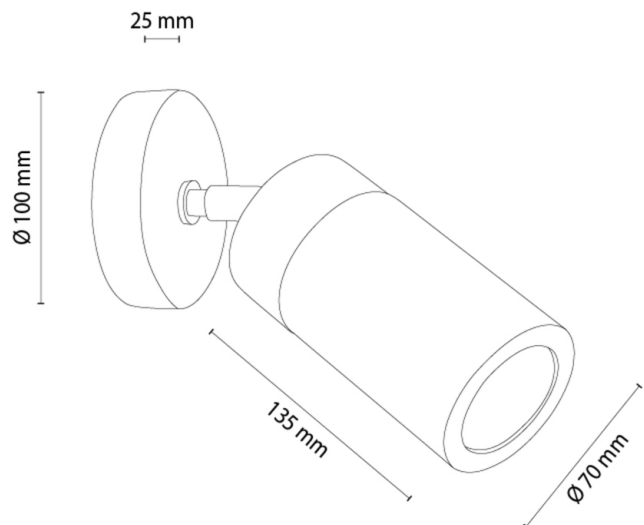

ARTEMIS

Wandleuchte

Artikelnummer:	2017424000000
EAN:	5905840268182
Lichtquelle:	Incl. 1xGU10 LED
LED-Leistung W:	6
Wechselspannung:	220-240V
Lichtstrom lm:	N/A
Farbtemperatur K:	N/A
Farbwiedergabeindex CRI:	N/A
Schutzart IP:	IP20
Schutzklasse:	2
Up&Down-System:	N/A
Touch-Dimmer:	N/A
Click&Dimm-System:	N/A
Magnetbefestigung:	N/A
LED-Beleuchtungsart:	N/A
Lampematerial:	Eichenholz, Metall
Lampenfarbe:	Eiche Geölt, Schwarz
Schirmnummer:	N/A
Schirmmaterial:	N/A
Schirmfarbe:	N/A
Kabelmaterial:	N/A
Kabelfarbe:	N/A
CE-Erklärung:	Herunterladen
FSC-Zertifikat:	FSC-C129231
Lampabmessungen	
Höhe (mm):	190
Breite (mm):	100
Länge (mm):	180
Durchmesser (mm):	
Nettogewicht kg:	0,46
Bruttogewicht kg:	0,70
Kartonabmessungen Nr 1	
Höhe (mm):	240
Breite (mm):	125
Länge (mm):	125
Kartonabmessungen Nr 2	
Höhe (mm):	N/A
Breite (mm):	N/A
Länge (mm):	N/A
Kartonabmessungen Nr 3	
Höhe (mm):	N/A
Breite (mm):	N/A
Länge (mm):	N/A