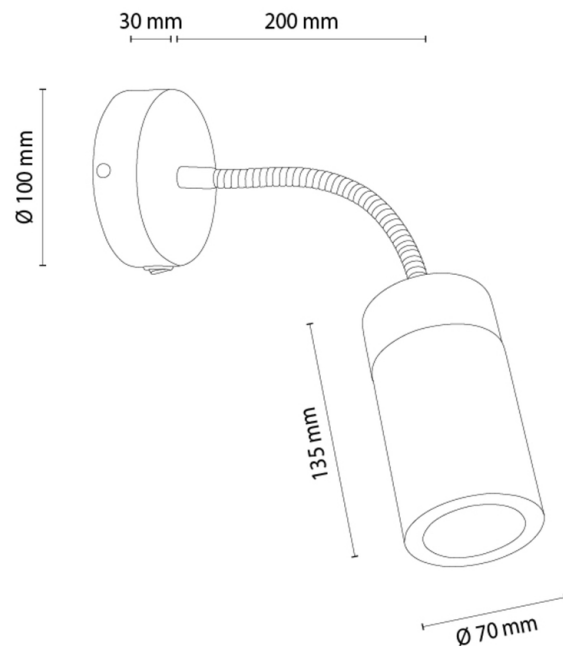

ARTEMIS

Wandleuchte

Artikelnummer:	2010422200000
EAN:	5905840268175
Lichtquelle:	Incl. 1xGU10 LED
LED-Leistung W:	6
Wechselspannung:	220-240V
Lichtstrom lm:	N/A
Farbtemperatur K:	N/A
Farbwiedergabeindex CRI:	N/A
Schutzart IP:	IP20
Schutzklasse:	2
Up&Down-System:	N/A
Touch-Dimmer:	N/A
Click&Dimm-System:	N/A
Magnetbefestigung:	N/A
LED-Beleuchtungsart:	N/A
Lampematerial:	Eichenholz, Metall
Lampenfarbe:	Eiche Geölt, Schwarz
Schirmnummer:	N/A
Schirmmaterial:	N/A
Schirmfarbe:	N/A
Kabelmaterial:	N/A
Kabelfarbe:	N/A
CE-Erklärung:	Herunterladen
FSC-Zertifikat:	FSC-C129231
Lampabmessungen	
Höhe (mm):	250
Breite (mm):	300
Länge (mm):	100
Durchmesser (mm):	
Nettogewicht kg:	0,46
Bruttogewicht kg:	0,65
Kartonabmessungen Nr 1	
Höhe (mm):	120
Breite (mm):	120
Länge (mm):	420
Kartonabmessungen Nr 2	
Höhe (mm):	N/A
Breite (mm):	N/A
Länge (mm):	N/A
Kartonabmessungen Nr 3	
Höhe (mm):	N/A
Breite (mm):	N/A
Länge (mm):	N/A