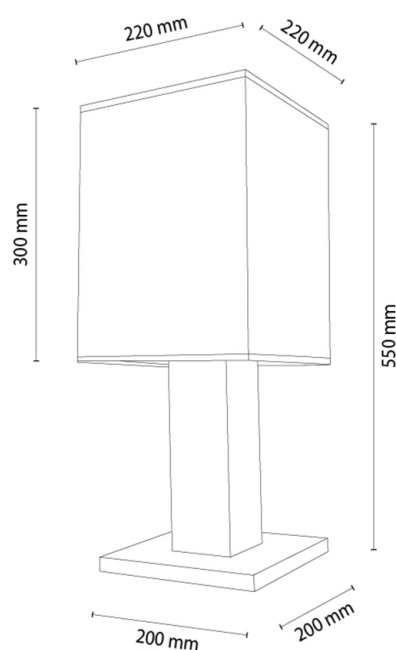

NOMMA

Tischleuchte

Artikelnummer:	7017419911762
EAN:	5905840268113
Lichtquelle:	1xE27 Max.25W
LED-Leistung W:	N/A
Wechselspannung:	220-240V
Lichtstrom lm:	N/A
Farbtemperatur K:	N/A
Farbwiedergabeindex CRI:	N/A
Schutzart IP:	IP20
Schutzklasse:	2
Up&Down-System:	N/A
Touch-Dimmer:	N/A
Click&Dimm-System:	N/A
Magnetbefestigung:	N/A
LED-Beleuchtungsart:	N/A
Lampematerial:	MDF-Furnier, Metall
Lampenfarbe:	Eiche, Schwarz
Schirmnummer:	A1762
Schirmmaterial:	Leinenstoff
Schirmfarbe:	Beige/Schwarz
Kabelmaterial:	Kunststoff
Kabelfarbe:	Schwarz
CE-Erklärung:	Herunterladen
FSC-Zertifikat:	FSC-C129231
Lampabmessungen	
Höhe (mm):	550
Breite (mm):	220
Länge (mm):	220
Durchmesser (mm):	
Nettogewicht kg:	2,10
Bruttogewicht kg:	3,10
Kartonabmessungen Nr 1	
Höhe (mm):	530
Breite (mm):	255
Länge (mm):	255
Kartonabmessungen Nr 2	
Höhe (mm):	N/A
Breite (mm):	N/A
Länge (mm):	N/A
Kartonabmessungen Nr 3	
Höhe (mm):	N/A
Breite (mm):	N/A
Länge (mm):	N/A