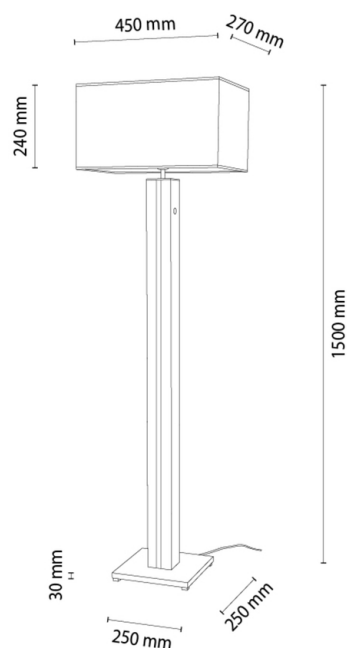

FLAMO

Stehleuchte

Artikelnummer:	6020212911684
EAN:	5905840268090
Lichtquelle:	1xE27 Max.60W, 1xLED 12V Integriert
LED-Leistung W:	16
Wechselspannung:	220-240V
Lichtstrom lm:	650 lm
Farbtemperatur K:	3000K
Farbwiedergabeindex CRI:	CRI ≥ 80
Schutzart IP:	IP20
Schutzklasse:	2
Up&Down-System:	N/A
Touch-Dimmer:	TAK
Click&Dimm-System:	N/A
Magnetbefestigung:	N/A
LED-Beleuchtungsart:	N/A
Lampematerial:	MDF-Furnier, Metall
Lampenfarbe:	Grau, Nussbaum
Schirmnummer:	A0658
Schirmmaterial:	Stoff
Schirmfarbe:	Weiß
Kabelmaterial:	Kunststoff
Kabelfarbe:	Transparent
CE-Erklärung:	Herunterladen
FSC-Zertifikat:	FSC-C129231
Lampabmessungen	
Höhe (mm):	1550
Breite (mm):	270
Länge (mm):	450
Durchmesser (mm):	
Nettogewicht kg:	5,90
Bruttogewicht kg:	7,95
Kartonabmessungen Nr 1	
Höhe (mm):	1440
Breite (mm):	300
Länge (mm):	490
Kartonabmessungen Nr 2	
Höhe (mm):	N/A
Breite (mm):	N/A
Länge (mm):	N/A
Kartonabmessungen Nr 3	
Höhe (mm):	N/A
Breite (mm):	N/A
Länge (mm):	N/A