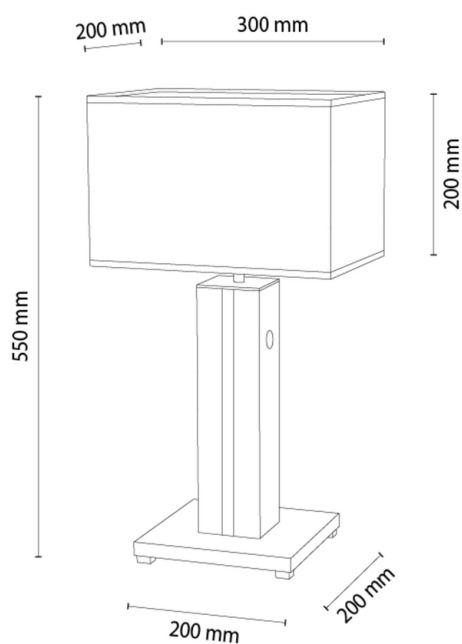

FLAMO

Tischleuchte

Artikelnummer:	7020220211683
EAN:	5905840268083
Lichtquelle:	1xE27 Max.40W, 1xLED 12V Integriert
LED-Leistung W:	4,6
Wechselspannung:	220-240V
Lichtstrom lm:	245 lm
Farbtemperatur K:	3000K
Farbwiedergabeindex CRI:	CRI ≥ 80
Schutzart IP:	IP20
Schutzklasse:	2
Up&Down-System:	N/A
Touch-Dimmer:	TAK
Click&Dimm-System:	N/A
Magnetbefestigung:	N/A
LED-Beleuchtungsart:	N/A
Lampematerial:	MDF-Furnier, Metall
Lampenfarbe:	Grau, Nussbaum
Schirmnummer:	A0659
Schirmmaterial:	Stoff
Schirmfarbe:	Weiß
Kabelmaterial:	Kunststoff
Kabelfarbe:	Transparent
CE-Erklärung:	Herunterladen
FSC-Zertifikat:	FSC-C129231
Lampabmessungen	
Höhe (mm):	550
Breite (mm):	200
Länge (mm):	300
Durchmesser (mm):	
Nettogewicht kg:	2,21
Bruttogewicht kg:	2,78
Kartonabmessungen Nr 1	
Höhe (mm):	520
Breite (mm):	220
Länge (mm):	320
Kartonabmessungen Nr 2	
Höhe (mm):	N/A
Breite (mm):	N/A
Länge (mm):	N/A
Kartonabmessungen Nr 3	
Höhe (mm):	N/A
Breite (mm):	N/A
Länge (mm):	N/A