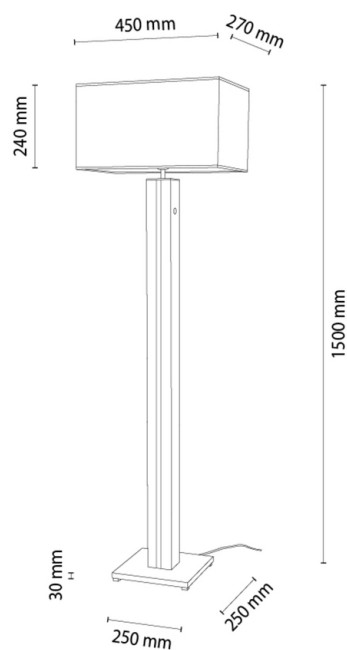

FLAMO

Stehleuchte

Artikelnummer:	6028605811582
EAN:	5905840270956
Lichtquelle:	1xE27 Max.60W, 1xLED 12V Integriert
LED-Leistung W:	16
Wechselspannung:	220-240V
Lichtstrom lm:	650 lm
Farbtemperatur K:	3000K
Farbwiedergabeindex CRI:	CRI ≥ 80
Schutzart IP:	IP20
Schutzklasse:	2
Up&Down-System:	N/A
Touch-Dimmer:	TAK
Click&Dimm-System:	N/A
Magnetbefestigung:	N/A
LED-Beleuchtungsart:	N/A
Lampematerial:	MDF-Furnier, Metall
Lampenfarbe:	Nussbaum, Schwarz
Schirmnummer:	A1582
Schirmmaterial:	Stoff
Schirmfarbe:	Schwarz
Kabelmaterial:	Kunststoff
Kabelfarbe:	Schwarz
CE-Erklärung:	Herunterladen
FSC-Zertifikat:	FSC-C129231
Lampabmessungen	
Höhe (mm):	1550
Breite (mm):	270
Länge (mm):	450
Durchmesser (mm):	
Nettogewicht kg:	5,90
Bruttogewicht kg:	7,95
Kartonabmessungen Nr 1	
Höhe (mm):	1440
Breite (mm):	300
Länge (mm):	490
Kartonabmessungen Nr 2	
Höhe (mm):	N/A
Breite (mm):	N/A
Länge (mm):	N/A
Kartonabmessungen Nr 3	
Höhe (mm):	N/A
Breite (mm):	N/A
Länge (mm):	N/A