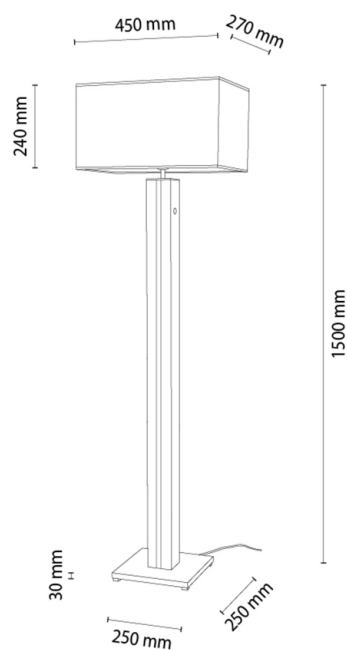

FLAMO

Stehleuchte

Artikelnummer:	6028605811673
EAN:	5905840268052
Lichtquelle:	1xE27 Max.60W, 1xLED 12V Integriert
LED-Leistung W:	16
Wechselspannung:	220-240V
Lichtstrom lm:	650 lm
Farbtemperatur K:	3000K
Farbwiedergabeindex CRI:	CRI ≥ 80
Schutzart IP:	IP20
Schutzklasse:	2
Up&Down-System:	N/A
Touch-Dimmer:	TAK
Click&Dimm-System:	N/A
Magnetbefestigung:	N/A
LED-Beleuchtungsart:	N/A
Lampematerial:	MDF-Furnier, Metall
Lampenfarbe:	Nussbaum, Schwarz
Schirmnummer:	A1673
Schirmmaterial:	Leinenstoff
Schirmfarbe:	Beige/Schwarz
Kabelmaterial:	Kunststoff
Kabelfarbe:	Schwarz
CE-Erklärung:	Herunterladen
FSC-Zertifikat:	FSC-C129231
Lampabmessungen	
Höhe (mm):	1550
Breite (mm):	270
Länge (mm):	450
Durchmesser (mm):	
Nettogewicht kg:	5,90
Bruttogewicht kg:	7,95
Kartonabmessungen Nr 1	
Höhe (mm):	1440
Breite (mm):	300
Länge (mm):	490
Kartonabmessungen Nr 2	
Höhe (mm):	N/A
Breite (mm):	N/A
Länge (mm):	N/A
Kartonabmessungen Nr 3	
Höhe (mm):	N/A
Breite (mm):	N/A
Länge (mm):	N/A