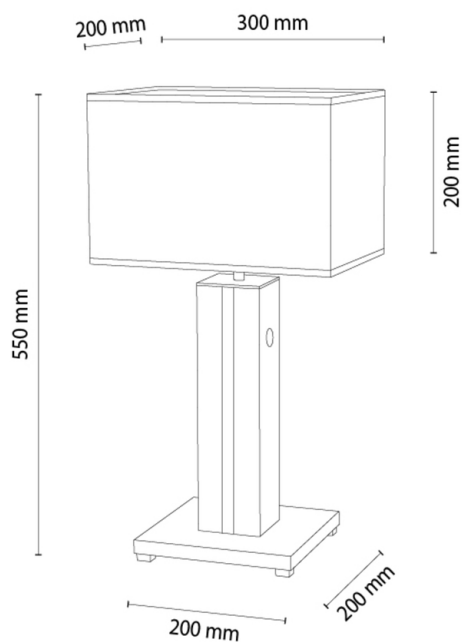

## Tischleuchte

Artikelnummer:	7018606611607
EAN:	5905840268045
Lichtquelle:	1xE27 Max.40W, 1xLED 12V Integriert
LED-Leistung W:	4,6
Wechselspannung:	220-240V
Lichtstrom lm:	245 lm
Farbtemperatur K:	3000K
Farbwiedergabeindex CRI:	CRI ≥ 80
Schutzart IP:	IP20
Schutzklasse:	2
Up&Down-System:	N/A
Touch-Dimmer:	TAK
Click&Dimm-System:	N/A
Magnetbefestigung:	N/A
LED-Beleuchtungsart:	N/A
Lampematerial:	MDF-Furnier, Metall
Lampenfarbe:	Nussbaum, Schwarz
Schirmnummer:	A1607
Schirmmaterial:	Stoff
Schirmfarbe:	Schwarz
Kabelmaterial:	Kunststoff
Kabelfarbe:	Schwarz
CE-Erklärung:	<a href="#">Herunterladen</a>
FSC-Zertifikat:	<a href="#">FSC-C129231</a>
Lampabmessungen	
Höhe (mm):	550
Breite (mm):	200
Länge (mm):	300
Durchmesser (mm):	
Nettogewicht kg:	2,21
Bruttogewicht kg:	2,78
Kartonabmessungen Nr 1	
Höhe (mm):	520
Breite (mm):	220
Länge (mm):	320
Kartonabmessungen Nr 2	
Höhe (mm):	N/A
Breite (mm):	N/A
Länge (mm):	N/A
Kartonabmessungen Nr 3	
Höhe (mm):	N/A
Breite (mm):	N/A
Länge (mm):	N/A