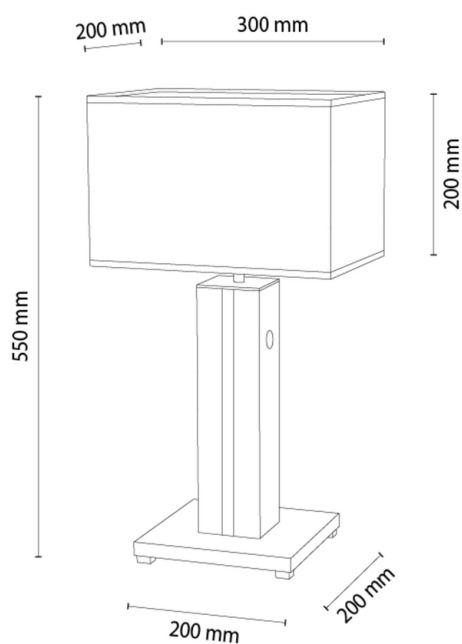

FLAMO

Tischleuchte

Artikelnummer:	7018606610659
EAN:	5905840268038
Lichtquelle:	1xE27 Max.40W, 1xLED 12V Integriert
LED-Leistung W:	4,6
Wechselspannung:	220-240V
Lichtstrom lm:	245 lm
Farbtemperatur K:	3000K
Farbwiedergabeindex CRI:	CRI ≥ 80
Schutzart IP:	IP20
Schutzklasse:	2
Up&Down-System:	N/A
Touch-Dimmer:	TAK
Click&Dimm-System:	N/A
Magnetbefestigung:	N/A
LED-Beleuchtungsart:	N/A
Lampematerial:	MDF-Furnier, Metall
Lampenfarbe:	Nussbaum, Schwarz
Schirmnummer:	A0659
Schirmmaterial:	Stoff
Schirmfarbe:	Weiß
Kabelmaterial:	Kunststoff
Kabelfarbe:	Schwarz
CE-Erklärung:	Herunterladen
FSC-Zertifikat:	FSC-C129231
Lampabmessungen	
Höhe (mm):	550
Breite (mm):	200
Länge (mm):	300
Durchmesser (mm):	
Nettogewicht kg:	2,21
Bruttogewicht kg:	2,78
Kartonabmessungen Nr 1	
Höhe (mm):	520
Breite (mm):	220
Länge (mm):	320
Kartonabmessungen Nr 2	
Höhe (mm):	N/A
Breite (mm):	N/A
Länge (mm):	N/A
Kartonabmessungen Nr 3	
Höhe (mm):	N/A
Breite (mm):	N/A
Länge (mm):	N/A