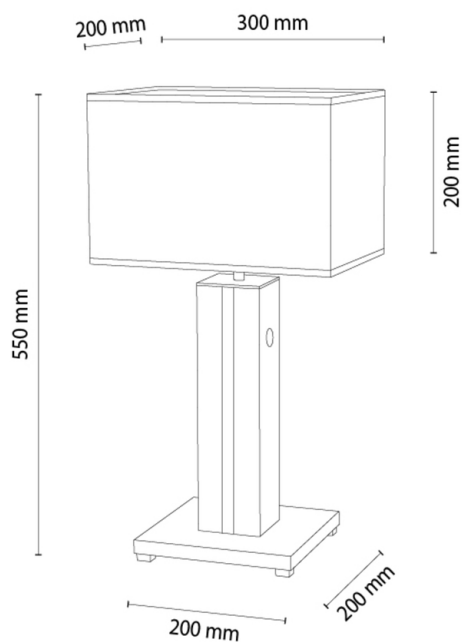

## Tischleuchte

Artikelnummer:	7018606610038
EAN:	5905840268014
Lichtquelle:	1xE27 Max.40W, 1xLED 12V Integriert
LED-Leistung W:	4,6
Wechselspannung:	220-240V
Lichtstrom lm:	245 lm
Farbtemperatur K:	3000K
Farbwiedergabeindex CRI:	CRI ≥ 80
Schutzart IP:	IP20
Schutzklasse:	2
Up&Down-System:	N/A
Touch-Dimmer:	TAK
Click&Dimm-System:	N/A
Magnetbefestigung:	N/A
LED-Beleuchtungsart:	N/A
Lampematerial:	MDF-Furnier, Metall
Lampenfarbe:	Nussbaum, Schwarz
Schirmnummer:	A0038
Schirmmaterial:	Leinenstoff
Schirmfarbe:	Beige
Kabelmaterial:	Kunststoff
Kabelfarbe:	Schwarz
CE-Erklärung:	<a href="#">Herunterladen</a>
FSC-Zertifikat:	<a href="#">FSC-C129231</a>
Lampabmessungen	
Höhe (mm):	550
Breite (mm):	200
Länge (mm):	300
Durchmesser (mm):	
Nettogewicht kg:	2,21
Bruttogewicht kg:	2,78
Kartonabmessungen Nr 1	
Höhe (mm):	520
Breite (mm):	220
Länge (mm):	320
Kartonabmessungen Nr 2	
Höhe (mm):	N/A
Breite (mm):	N/A
Länge (mm):	N/A
Kartonabmessungen Nr 3	
Höhe (mm):	N/A
Breite (mm):	N/A
Länge (mm):	N/A