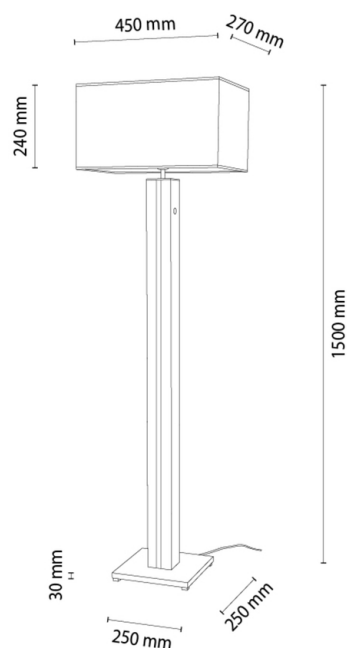

## Stehleuchte

Artikelnummer:	6027406010658
EAN:	5905840268007
Lichtquelle:	1xE27 Max.60W, 1xLED 12V Integriert
LED-Leistung W:	16
Wechselspannung:	220-240V
Lichtstrom lm:	650 lm
Farbtemperatur K:	3000K
Farbwiedergabeindex CRI:	CRI ≥ 80
Schutzart IP:	IP20
Schutzklasse:	2
Up&Down-System:	N/A
Touch-Dimmer:	TAK
Click&Dimm-System:	N/A
Magnetbefestigung:	N/A
LED-Beleuchtungsart:	N/A
Lampematerial:	MDF-Furnier, Metall
Lampenfarbe:	Eiche, Grau
Schirmnummer:	A0658
Schirmmaterial:	Stoff
Schirmfarbe:	Weiß
Kabelmaterial:	Kunststoff
Kabelfarbe:	Transparent
CE-Erklärung:	<a href="#">Herunterladen</a>
FSC-Zertifikat:	<a href="#">FSC-C129231</a>
Lampabmessungen	
Höhe (mm):	1550
Breite (mm):	270
Länge (mm):	450
Durchmesser (mm):	
Nettogewicht kg:	5,90
Bruttogewicht kg:	7,95
Kartonabmessungen Nr 1	
Höhe (mm):	1440
Breite (mm):	300
Länge (mm):	490
Kartonabmessungen Nr 2	
Höhe (mm):	N/A
Breite (mm):	N/A
Länge (mm):	N/A
Kartonabmessungen Nr 3	
Höhe (mm):	N/A
Breite (mm):	N/A
Länge (mm):	N/A