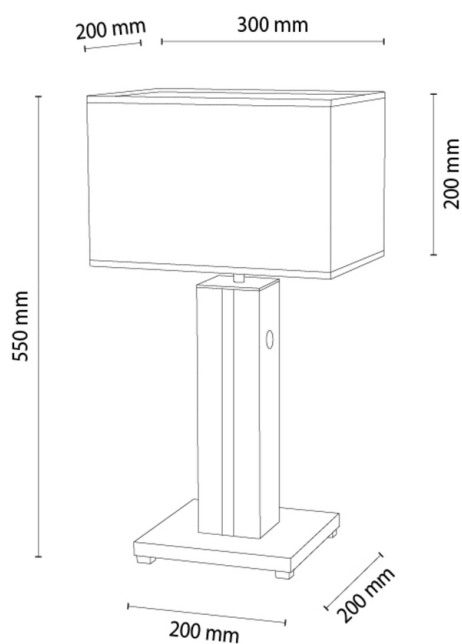

FLAMO

Tischleuchte

Artikelnummer:	7027407010659
EAN:	5905840267994
Lichtquelle:	1xE27 Max.40W, 1xLED 12V Integriert
LED-Leistung W:	4,6
Wechselspannung:	220-240V
Lichtstrom lm:	245 lm
Farbtemperatur K:	3000K
Farbwiedergabeindex CRI:	CRI ≥ 80
Schutzart IP:	IP20
Schutzklasse:	2
Up&Down-System:	N/A
Touch-Dimmer:	TAK
Click&Dimm-System:	N/A
Magnetbefestigung:	N/A
LED-Beleuchtungsart:	N/A
Lampematerial:	MDF-Furnier, Metall
Lampenfarbe:	Eiche, Grau
Schirmnummer:	A0659
Schirmmaterial:	Stoff
Schirmfarbe:	Weiß
Kabelmaterial:	Kunststoff
Kabelfarbe:	Transparent
CE-Erklärung:	Herunterladen
FSC-Zertifikat:	FSC-C129231

Lampabmessungen

Höhe (mm):	550
Breite (mm):	200
Länge (mm):	300
Durchmesser (mm):	
Nettogewicht kg:	2,21
Bruttogewicht kg:	2,78

Kartonabmessungen Nr 1

Höhe (mm):	520
Breite (mm):	220
Länge (mm):	320

Kartonabmessungen Nr 2

Höhe (mm):	N/A
Breite (mm):	N/A
Länge (mm):	N/A

Kartonabmessungen Nr 3

Höhe (mm):	N/A
Breite (mm):	N/A
Länge (mm):	N/A

Made in Poland · 5 Years Guarantee