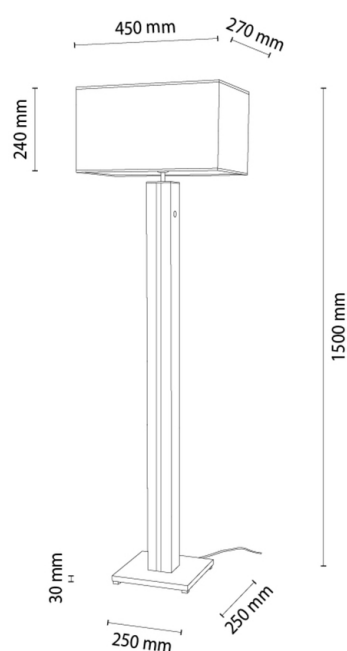

FLAMO

Stehleuchte

Artikelnummer:	6028703310658
EAN:	5905840254673
Lichtquelle:	1xE27 Max.60W, 1xLED 12V Integriert
LED-Leistung W:	16
Wechselspannung:	220-240V
Lichtstrom lm:	650 lm
Farbtemperatur K:	3000K
Farbwiedergabeindex CRI:	CRI ≥ 80
Schutzart IP:	IP20
Schutzklasse:	2
Up&Down-System:	N/A
Touch-Dimmer:	TAK
Click&Dimm-System:	N/A
Magnetbefestigung:	N/A
LED-Beleuchtungsart:	N/A
Lampematerial:	MDF-Furnier, Metall
Lampenfarbe:	Eiche, Schwarz
Schirmnummer:	A0658
Schirmmaterial:	Stoff
Schirmfarbe:	Weiß
Kabelmaterial:	Kunststoff
Kabelfarbe:	Schwarz
CE-Erklärung:	Herunterladen
FSC-Zertifikat:	FSC-C129231
Lampabmessungen	
Höhe (mm):	1550
Breite (mm):	270
Länge (mm):	450
Durchmesser (mm):	
Nettogewicht kg:	5,90
Bruttogewicht kg:	7,95
Kartonabmessungen Nr 1	
Höhe (mm):	1440
Breite (mm):	300
Länge (mm):	490
Kartonabmessungen Nr 2	
Höhe (mm):	N/A
Breite (mm):	N/A
Länge (mm):	N/A
Kartonabmessungen Nr 3	
Höhe (mm):	N/A
Breite (mm):	N/A
Länge (mm):	N/A