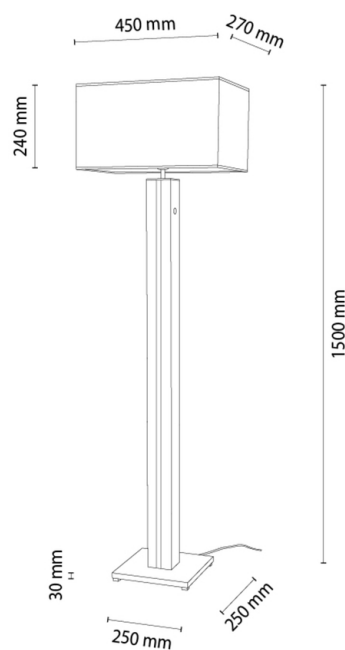

FLAMO

Stehleuchte

Artikelnummer:	6028703310039
EAN:	5905840267963
Lichtquelle:	1xE27 Max.60W, 1xLED 12V Integriert
LED-Leistung W:	16
Wechselspannung:	220-240V
Lichtstrom lm:	650 lm
Farbtemperatur K:	3000K
Farbwiedergabeindex CRI:	CRI ≥ 80
Schutzart IP:	IP20
Schutzklasse:	2
Up&Down-System:	N/A
Touch-Dimmer:	TAK
Click&Dimm-System:	N/A
Magnetbefestigung:	N/A
LED-Beleuchtungsart:	N/A
Lampematerial:	MDF-Furnier, Metall
Lampenfarbe:	Eiche, Schwarz
Schirmnummer:	A0039
Schirmmaterial:	Leinenstoff
Schirmfarbe:	Beige
Kabelmaterial:	Kunststoff
Kabelfarbe:	Schwarz
CE-Erklärung:	Herunterladen
FSC-Zertifikat:	FSC-C129231
Lampabmessungen	
Höhe (mm):	1550
Breite (mm):	270
Länge (mm):	450
Durchmesser (mm):	
Nettogewicht kg:	5,90
Bruttogewicht kg:	7,95
Kartonabmessungen Nr 1	
Höhe (mm):	1440
Breite (mm):	300
Länge (mm):	490
Kartonabmessungen Nr 2	
Höhe (mm):	N/A
Breite (mm):	N/A
Länge (mm):	N/A
Kartonabmessungen Nr 3	
Höhe (mm):	N/A
Breite (mm):	N/A
Länge (mm):	N/A