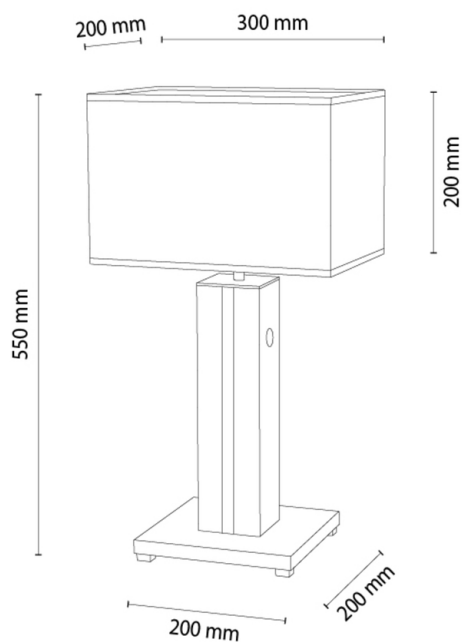

FLAMO

Tischleuchte

Artikelnummer:	7028702011607
EAN:	5905840254703
Lichtquelle:	1xE27 Max.40W, 1xLED 12V Integriert
LED-Leistung W:	4,6
Wechselspannung:	220-240V
Lichtstrom lm:	245 lm
Farbtemperatur K:	3000K
Farbwiedergabeindex CRI:	CRI ≥ 80
Schutzart IP:	IP20
Schutzklasse:	2
Up&Down-System:	N/A
Touch-Dimmer:	TAK
Click&Dimm-System:	N/A
Magnetbefestigung:	N/A
LED-Beleuchtungsart:	N/A
Lampematerial:	MDF-Furnier, Metall
Lampenfarbe:	Eiche, Schwarz
Schirmnummer:	A1607
Schirmmaterial:	Stoff
Schirmfarbe:	Schwarz
Kabelmaterial:	Kunststoff
Kabelfarbe:	Schwarz
CE-Erklärung:	Herunterladen
FSC-Zertifikat:	FSC-C129231
Lampabmessungen	
Höhe (mm):	550
Breite (mm):	200
Länge (mm):	300
Durchmesser (mm):	
Nettogewicht kg:	2,21
Bruttogewicht kg:	2,78
Kartonabmessungen Nr 1	
Höhe (mm):	520
Breite (mm):	220
Länge (mm):	320
Kartonabmessungen Nr 2	
Höhe (mm):	N/A
Breite (mm):	N/A
Länge (mm):	N/A
Kartonabmessungen Nr 3	
Höhe (mm):	N/A
Breite (mm):	N/A
Länge (mm):	N/A