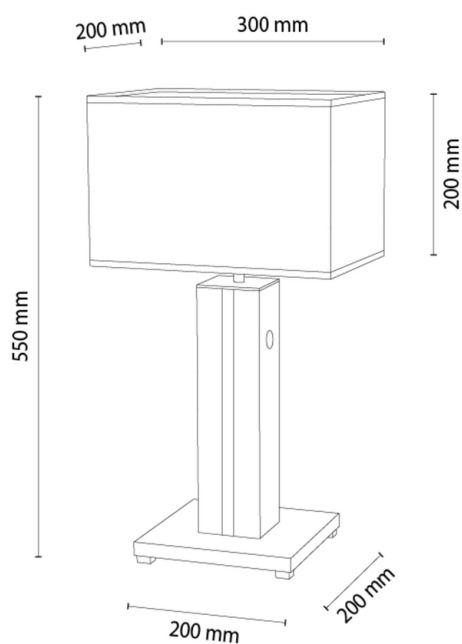

FLAMO

Tischleuchte

Artikelnummer:	7028702011760
EAN:	5905840267949
Lichtquelle:	1xE27 Max.40W, 1xLED 12V Integriert
LED-Leistung W:	4,6
Wechselspannung:	220-240V
Lichtstrom lm:	245 lm
Farbtemperatur K:	3000K
Farbwiedergabeindex CRI:	CRI ≥ 80
Schutzart IP:	IP20
Schutzklasse:	2
Up&Down-System:	N/A
Touch-Dimmer:	TAK
Click&Dimm-System:	N/A
Magnetbefestigung:	N/A
LED-Beleuchtungsart:	N/A
Lampematerial:	MDF-Furnier, Metall
Lampenfarbe:	Eiche, Schwarz
Schirmnummer:	A1760
Schirmmaterial:	Leinenstoff
Schirmfarbe:	Beige/Schwarz
Kabelmaterial:	Kunststoff
Kabelfarbe:	Schwarz
CE-Erklärung:	Herunterladen
FSC-Zertifikat:	FSC-C129231
Lampabmessungen	
Höhe (mm):	550
Breite (mm):	200
Länge (mm):	300
Durchmesser (mm):	
Nettogewicht kg:	2,21
Bruttogewicht kg:	2,78
Kartonabmessungen Nr 1	
Höhe (mm):	520
Breite (mm):	220
Länge (mm):	320
Kartonabmessungen Nr 2	
Höhe (mm):	N/A
Breite (mm):	N/A
Länge (mm):	N/A
Kartonabmessungen Nr 3	
Höhe (mm):	N/A
Breite (mm):	N/A
Länge (mm):	N/A