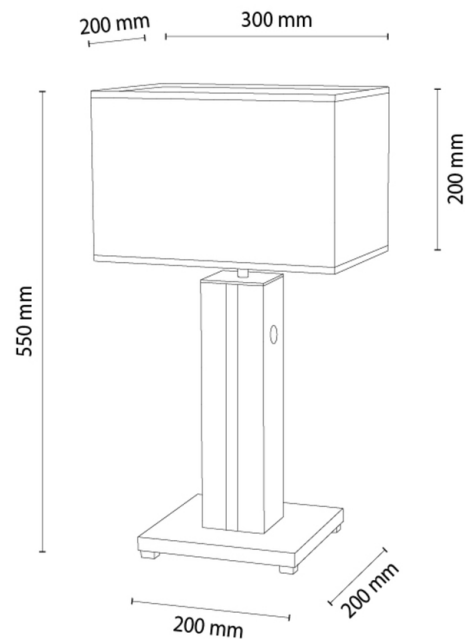

FLAMO

Tischleuchte

Artikelnummer:	7028702010038
EAN:	5905840267932
Lichtquelle:	1xE27 Max.40W, 1xLED 12V Integriert
LED-Leistung W:	4,6
Wechselspannung:	220-240V
Lichtstrom lm:	245 lm
Farbtemperatur K:	3000K
Farbwiedergabeindex CRI:	CRI ≥ 80
Schutzart IP:	IP20
Schutzklasse:	2
Up&Down-System:	N/A
Touch-Dimmer:	TAK
Click&Dimm-System:	N/A
Magnetbefestigung:	N/A
LED-Beleuchtungsart:	N/A
Lampematerial:	MDF-Furnier, Metall
Lampenfarbe:	Eiche, Schwarz
Schirmnummer:	A0038
Schirmmaterial:	Leinestoff
Schirmfarbe:	Beige
Kabelmaterial:	Kunststoff
Kabelfarbe:	Schwarz
CE-Erklärung:	Herunterladen
FSC-Zertifikat:	FSC-C129231
Lampabmessungen	
Höhe (mm):	550
Breite (mm):	200
Länge (mm):	300
Durchmesser (mm):	
Nettogewicht kg:	2,21
Bruttogewicht kg:	2,78
Kartonabmessungen Nr 1	
Höhe (mm):	520
Breite (mm):	220
Länge (mm):	320
Kartonabmessungen Nr 2	
Höhe (mm):	N/A
Breite (mm):	N/A
Länge (mm):	N/A
Kartonabmessungen Nr 3	
Höhe (mm):	N/A
Breite (mm):	N/A
Länge (mm):	N/A