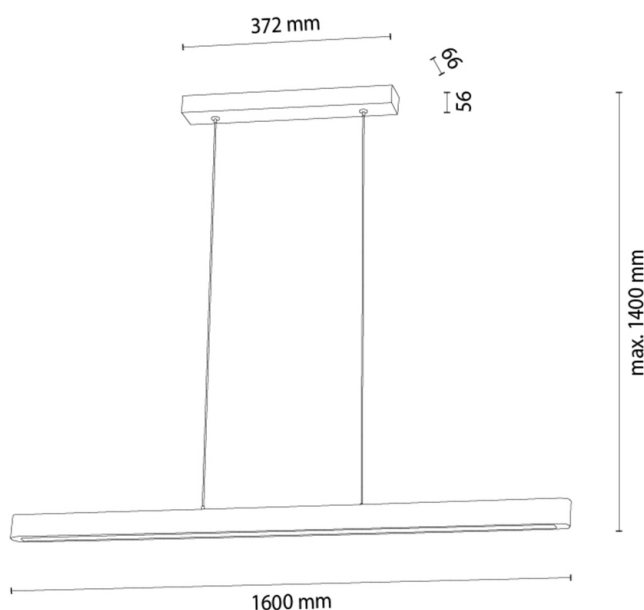

FORESTIER

Pendelleuchte

Artikelnummer:	1015633300000
EAN:	5905840267864
Lichtquelle:	1xLED 12V Integriert
LED-Leistung W:	23
Wechselspannung:	220-240V
Lichtstrom lm:	981 lm
Farbtemperatur K:	3000K
Farbwiedergabeindex CRI:	CRI ≥ 80
Schutzart IP:	IP20
Schutzklasse:	2
Up&Down-System:	TAK
Touch-Dimmer:	TAK
Click&Dimm-System:	N/A
Magnetbefestigung:	N/A
LED-Beleuchtungsart:	Direct LED lighting
Lampematerial:	Beizkiefer, Metall
Lampenfarbe:	Nussbaum, Schwarz
Schirmnummer:	N/A
Schirmmaterial:	N/A
Schirmfarbe:	N/A
Kabelmaterial:	Kunststoff
Kabelfarbe:	Transparent
CE-Erklärung:	Herunterladen
FSC-Zertifikat:	FSC-C129231
Lampabmessungen	
Höhe (mm):	1100
Breite (mm):	50
Länge (mm):	1180
Durchmesser (mm):	
Nettogewicht kg:	1,26
Bruttogewicht kg:	1,57
Kartonabmessungen Nr 1	
Höhe (mm):	90
Breite (mm):	170
Länge (mm):	1200
Kartonabmessungen Nr 2	
Höhe (mm):	N/A
Breite (mm):	N/A
Länge (mm):	N/A
Kartonabmessungen Nr 3	
Höhe (mm):	N/A
Breite (mm):	N/A
Länge (mm):	N/A