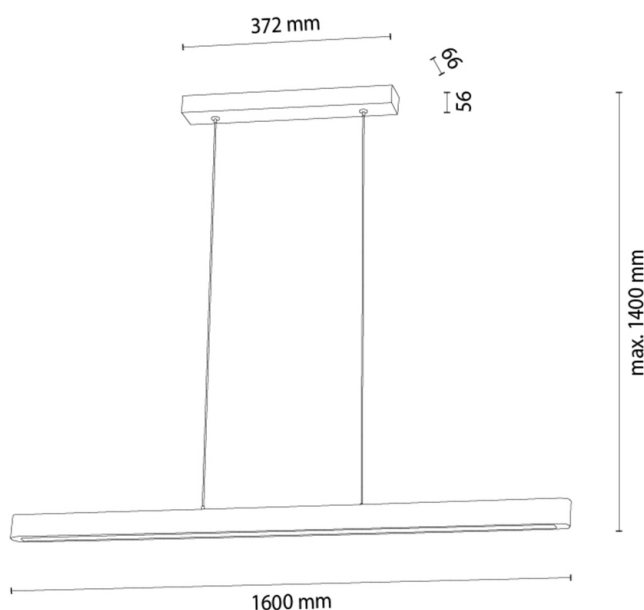

## Pendelleuchte

Artikelnummer:	1015133200000
EAN:	5905840267857
Lichtquelle:	1xLED 12V Integriert
LED-Leistung W:	23
Wechselspannung:	220-240V
Lichtstrom lm:	981 lm
Farbtemperatur K:	3000K
Farbwiedergabeindex CRI:	CRI ≥ 80
Schutzart IP:	IP20
Schutzklasse:	2
Up&Down-System:	TAK
Touch-Dimmer:	TAK
Click&Dimm-System:	N/A
Magnetbefestigung:	N/A
LED-Beleuchtungsart:	Direct LED lighting
Lampematerial:	Beizkiefer, Metall
Lampenfarbe:	Braun, Schwarz
Schirmnummer:	N/A
Schirmmaterial:	N/A
Schirmfarbe:	N/A
Kabelmaterial:	Kunststoff
Kabelfarbe:	Transparent
CE-Erklärung:	<a href="#">Herunterladen</a>
FSC-Zertifikat:	<a href="#">FSC-C129231</a>
Lampabmessungen	
Höhe (mm):	1100
Breite (mm):	50
Länge (mm):	1180
Durchmesser (mm):	
Nettogewicht kg:	1,26
Bruttogewicht kg:	1,57
Kartonabmessungen Nr 1	
Höhe (mm):	90
Breite (mm):	170
Länge (mm):	1200
Kartonabmessungen Nr 2	
Höhe (mm):	N/A
Breite (mm):	N/A
Länge (mm):	N/A
Kartonabmessungen Nr 3	
Höhe (mm):	N/A
Breite (mm):	N/A
Länge (mm):	N/A