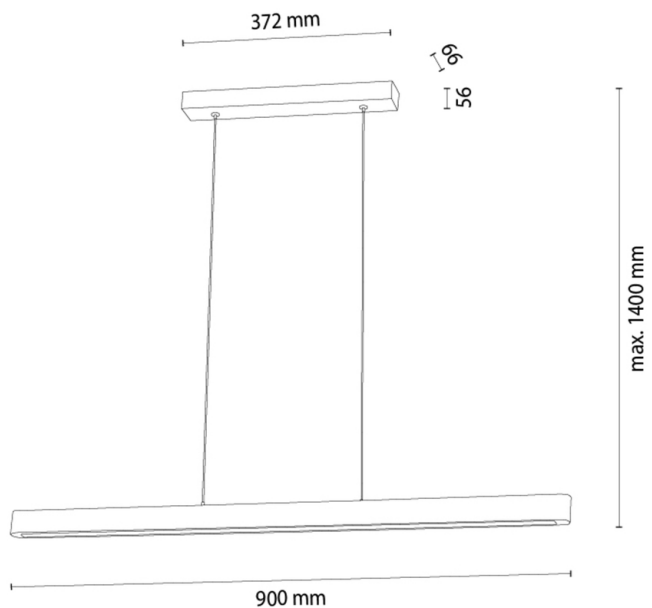

FORESTIER

Pendelleuchte

Artikelnummer:	1015633100000
EAN:	5905840267840
Lichtquelle:	1xLED 12V Integriert
LED-Leistung W:	17
Wechselspannung:	220-240V
Lichtstrom lm:	741 lm
Farbtemperatur K:	3000K
Farbwiedergabeindex CRI:	CRI ≥ 80
Schutzart IP:	IP20
Schutzklasse:	2
Up&Down-System:	N/A
Touch-Dimmer:	TAK
Click&Dimm-System:	N/A
Magnetbefestigung:	N/A
LED-Beleuchtungsart:	Direct LED lighting
Lampematerial:	Beizkiefer, Metall
Lampenfarbe:	Nussbaum, Schwarz
Schirmnummer:	N/A
Schirmmaterial:	N/A
Schirmfarbe:	N/A
Kabelmaterial:	Kunststoff
Kabelfarbe:	Transparent
CE-Erklärung:	Herunterladen
FSC-Zertifikat:	FSC-C129231
Lampabmessungen	
Höhe (mm):	1100
Breite (mm):	50
Länge (mm):	900
Durchmesser (mm):	
Nettogewicht kg:	1,06
Bruttogewicht kg:	1,32
Kartonabmessungen Nr 1	
Höhe (mm):	60
Breite (mm):	120
Länge (mm):	910
Kartonabmessungen Nr 2	
Höhe (mm):	N/A
Breite (mm):	N/A
Länge (mm):	N/A
Kartonabmessungen Nr 3	
Höhe (mm):	N/A
Breite (mm):	N/A
Länge (mm):	N/A